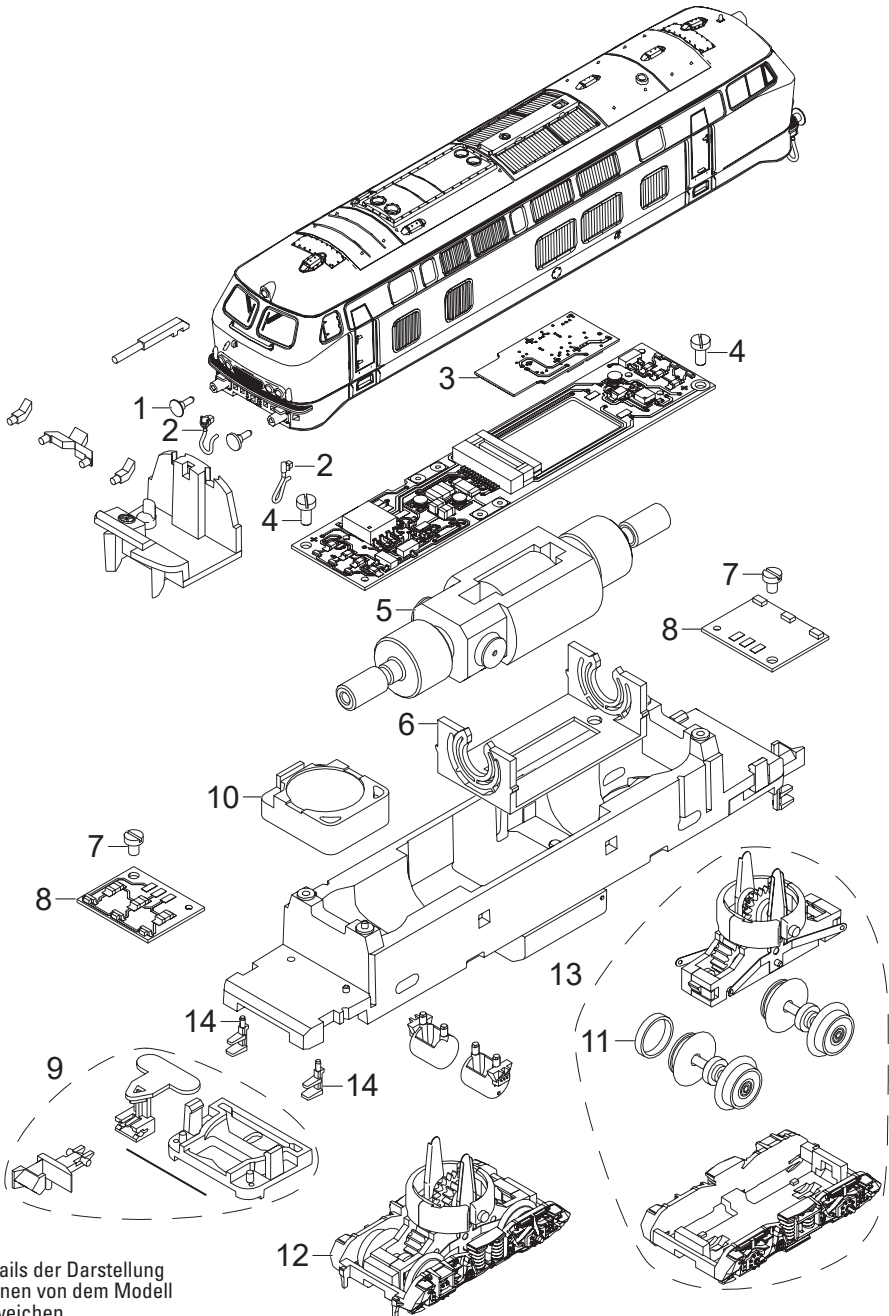

# Einzelteile der Lokomotive 16825

# MINITRIX

Details der Darstellung können von dem Modell abweichen

# Einzelteile der Lokomotive 16825

Lfd. Nr.	Benennung	Bestell-Nr.
1	Puffer, Handstangen	E191 170
2	Leitungen	E193 361
3	Decoder	362 776
4	Schraube	E19 8001 28
5	Motor	E178 221
6	Motorlager	E324 194
7	Schraube	E785 150
8	LP Beleuchtung	E167 873
9	Kupplung	E193 364
10	Lautsprecher	E101 066
11	Haftreifen	E12 2273 00
12	Drehgestell 1	E362 771
13	Drehgestell 2	E362 773
14	Rangiertritt	E364 184
	Kupplhalter, Bremsschlauch	E180 834