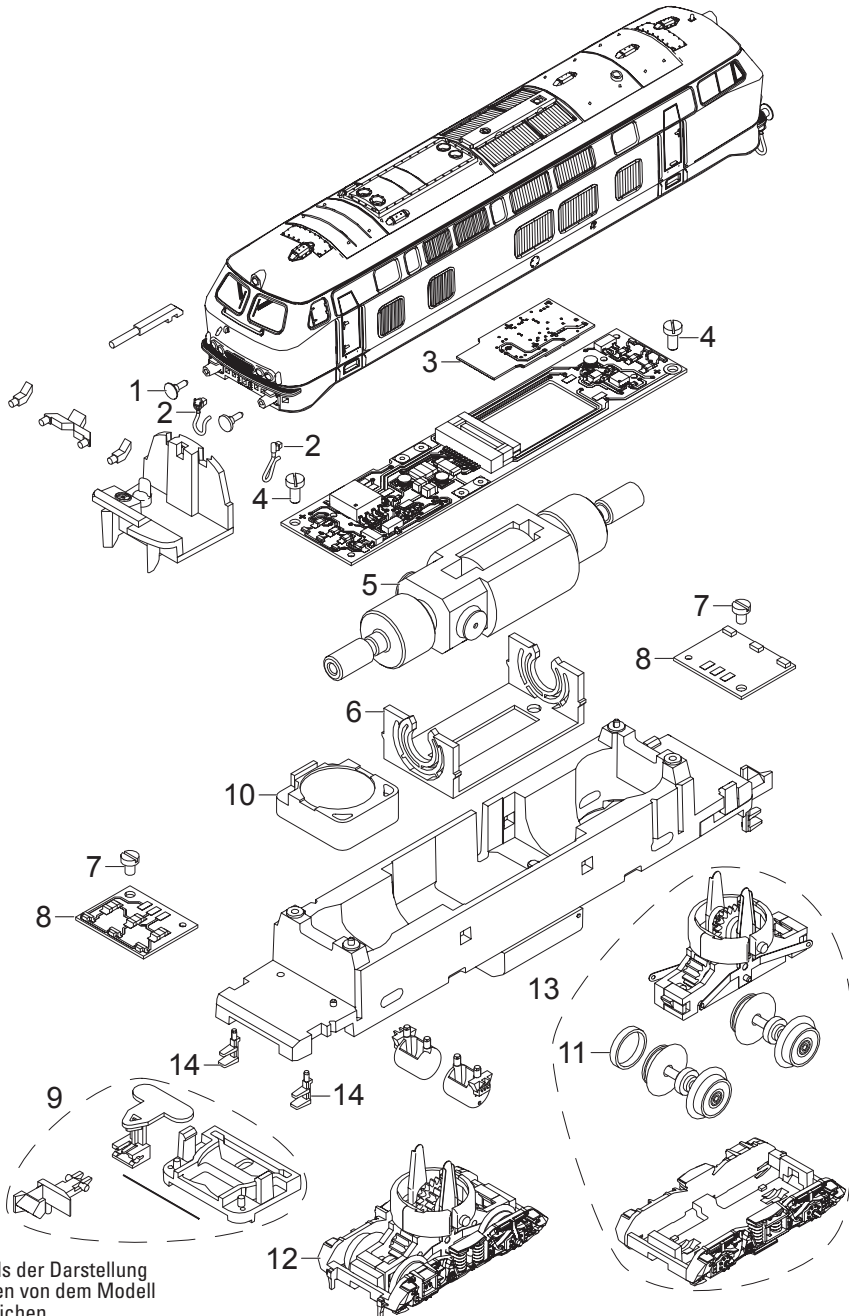

Einzelteile der Lokomotive 16824

MINITRIX

Details der Darstellung
können von dem Modell
abweichen

Einzelteile der Lokomotive 16824

Lfd. Nr.	Benennung	Bestell-Nr.
1	Puffer, Handstangen	E191 170
2	Leitungen	E193 361
3	Decoder	361 298
4	Schraube	E19 8001 28
5	Motor	E178 221
6	Motorlager	E324 194
7	Schraube	E785 150
8	LP Beleuchtung	E327 068
9	Kupplung	E193 364
10	Lautsprecher	E101 066
11	Haftreifen	E12 2273 00
12	Drehgestell 1	E361 293
13	Drehgestell 2	E361 296
14	Rangiertritt	E178 431
	Kupplungshalter u. Bremsschlauch	E180 834

Hinweis: Einige Teile werden nur ohne oder mit anderer Farbgebung angeboten.
Teile, die hier nicht aufgeführt sind, können nur im Rahmen einer Reparatur im Märklin Reparatur-Service repariert werden.