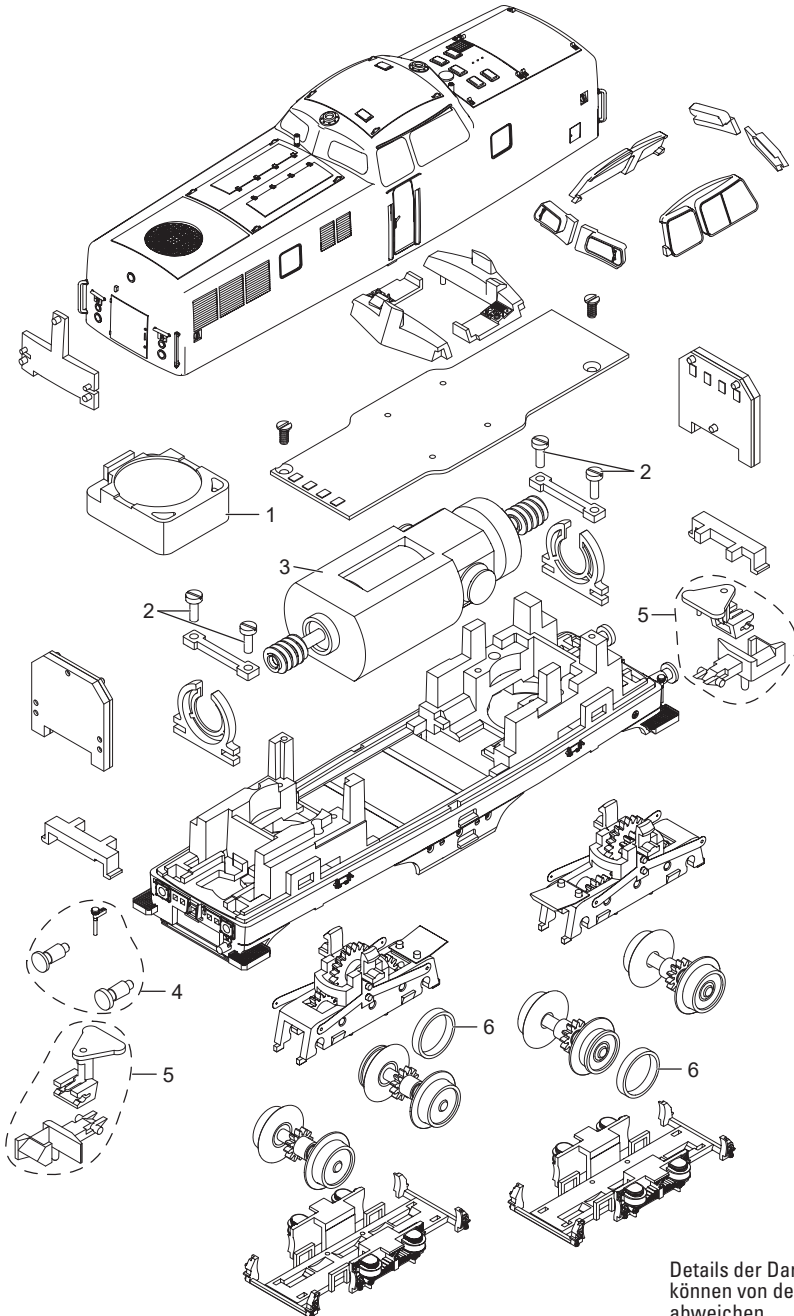

Einzelteile der Lokomotive 16801

MINITRIX

Details der Darstellung
können von dem Modell
abweichen

Einzelteile der Lokomotive 16801

Lfd. Nr.	Benennung	Bestell-Nr.
1	Lautsprecher	E101 066
2	Schraube	E130 311
3	Motor	E348 349
4	Puffer, Schienenräumer, Heizleitung	E362 471
5	Kupplung	E362 472
6	Haftreifen	E12 2273 00
	Kupplungshaken, Bremsschlauch	E308 846

Hinweis: Einige Teile werden nur ohne oder mit anderer Farbgebung angeboten.
Teile, die hier nicht aufgeführt sind, können nur im Rahmen einer Reparatur im Märklin Reparatur-Service repariert werden.