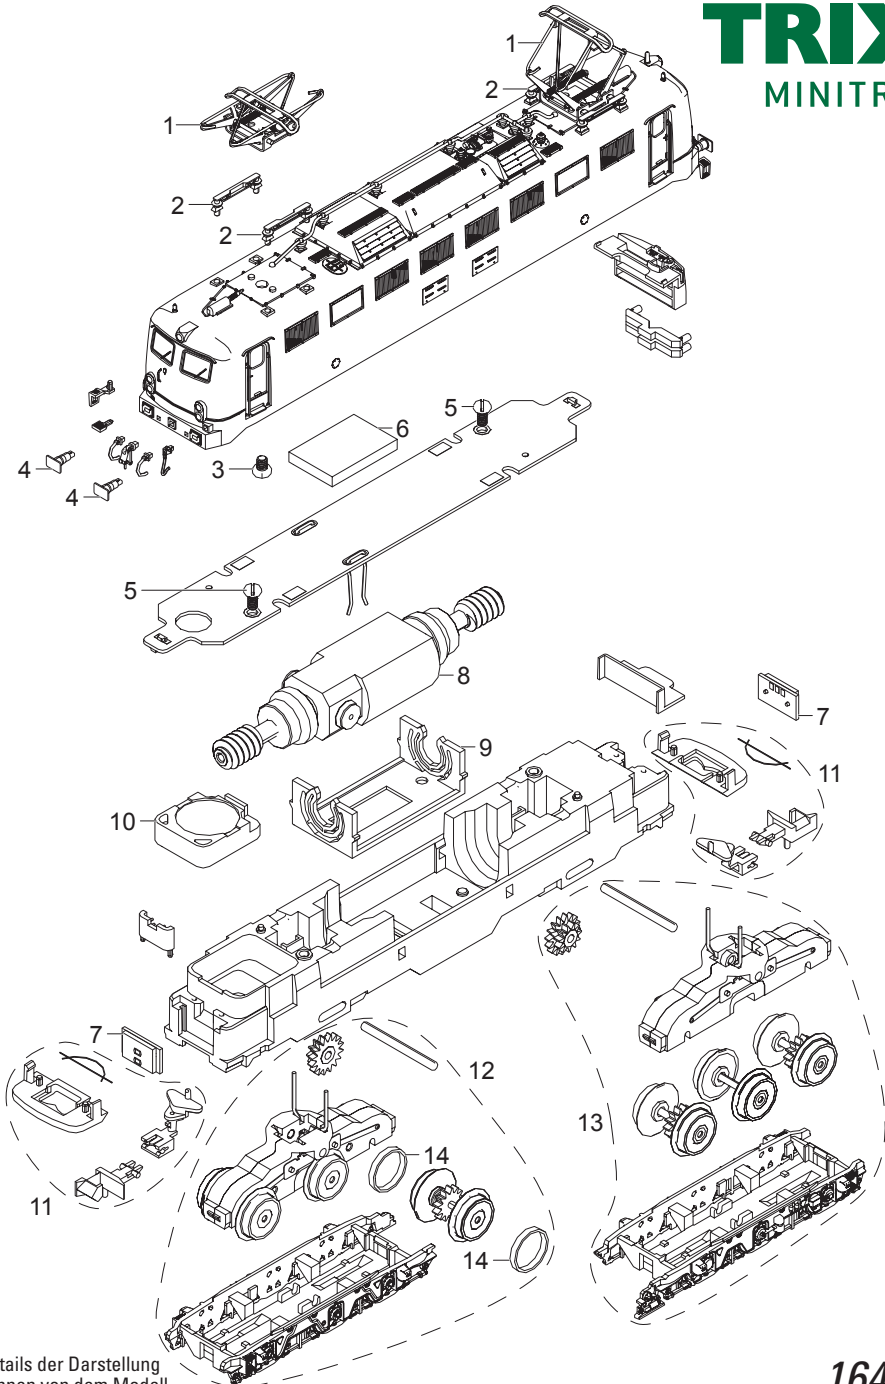

TRIX
MINITRIX

Modell der Elektrolokomotive 151 023-9

16495

Details der Darstellung
können von dem Modell
abweichen.

16495

1	Stromabnehmer	E283 876
2	Isolator	E275 426
3	Schraube	E19 8002 28
4	Pufferbohle	E238 714
5	Schraube	E19 8050 28
6	Decoder	283 578
7	Leiterplatte Beleuchtung	E185 375
8	Motor	E183 957
9	Motorlager	E324 194
10	Lautsprecher	E101 066
11	Kupplung	E317 616
12	Drehgestell mit Haftreifen	E236 079
13	Drehgestell	E236 081
14	Haftreifen	E12 2258 00