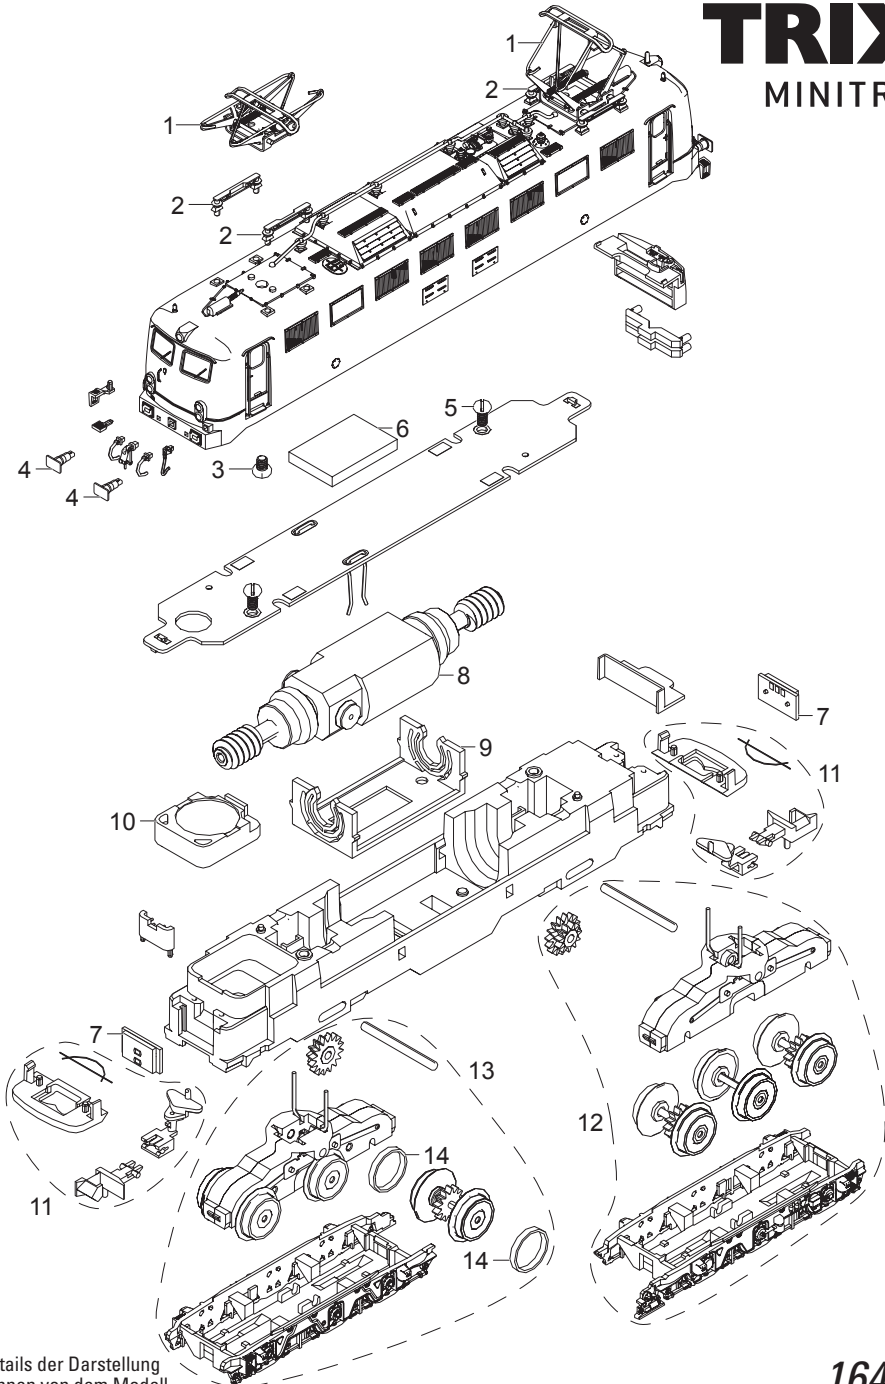

**TRIX**  
MINITRIX

Modell der Elektrolokomotive BR 151

**16493**

D

GB

USA

F

## MINITRIX

Details der Darstellung  
können von dem Modell  
abweichen.

16493

1	Stromabnehmer	E160 660
2	Isolator	E12 4021 00
3	Schraube	E19 8002 28
4	Puffer	E22 3369 00
5	Schraube	E19 8050 28
6	Schnittstellenstecker	—
7	Leiterplatte Beleuchtung	E185 375
8	Motor	E183 957
9	Motorlager	E324 194
10	Lautsprecher	E192 490
11	Kupplung	E317 616
12	Drehgestell mit Haftreifen	E253 512
13	Drehgestell	E253 514
14	Haftreifen	E12 2258 00