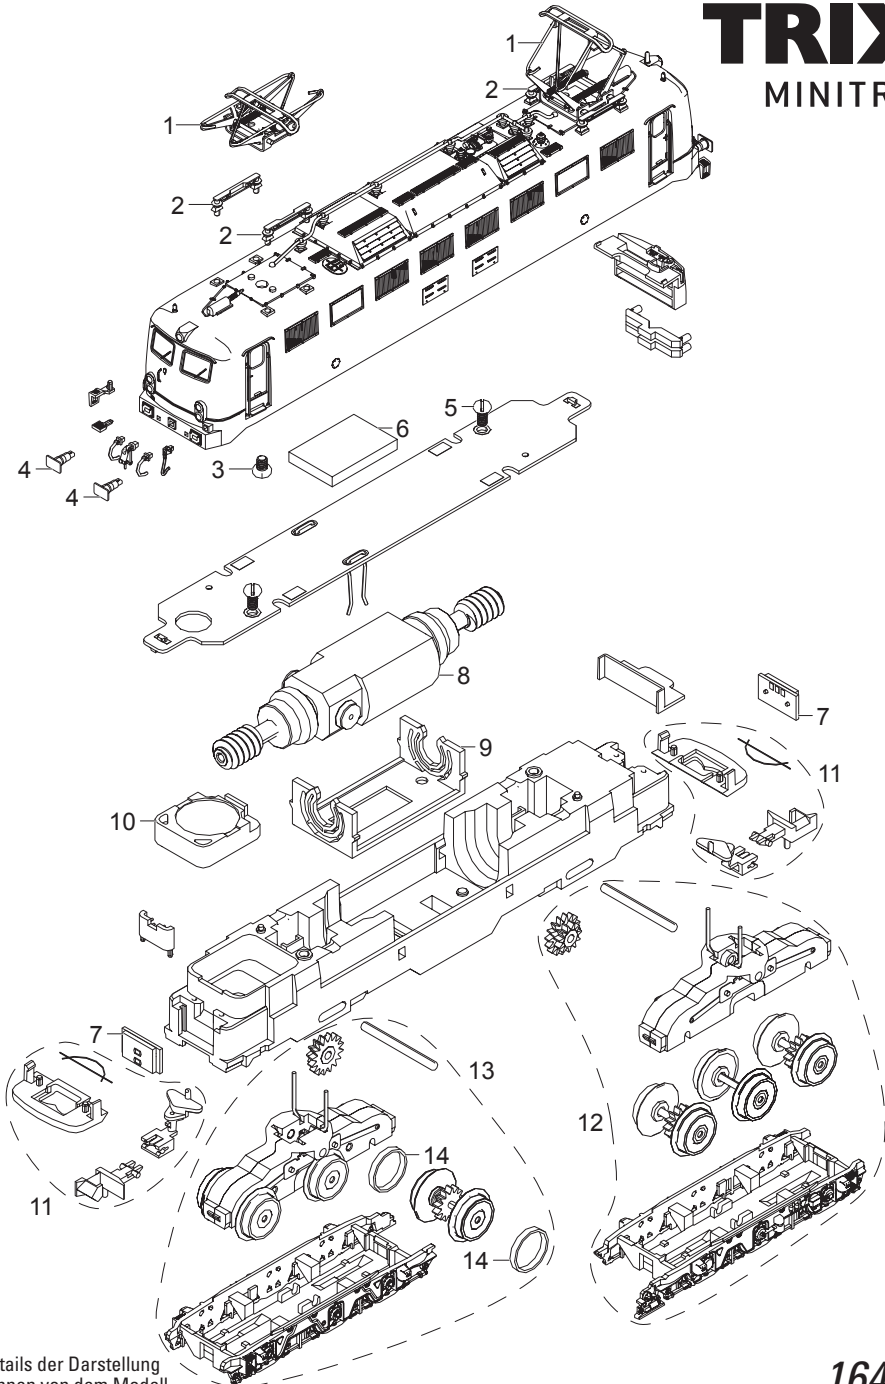

TRIX

MINITRIX

Modell der Elektrolokomotive 151 075-9

16492

TRIX

MINITRIX

Details der Darstellung
können von dem Modell
abweichen.

16492

1	Stromabnehmer	E119 137
2	Isolator	E247 441
3	Schraube	E19 8002 28
4	Puffer	E22 3369 00
5	Schraube	E19 8050 28
6	Schnittstellenstecker	—
7	Leiterplatte Beleuchtung	E185 375
8	Motor	E183 957
9	Motorlager	E324 194
10	Lautsprecher	E192 490
11	Kupplung	E317 616
12	Drehgestell mit Haftreifen	E253 512
13	Drehgestell	E253 514
14	Haftreifen	E12 2258 00