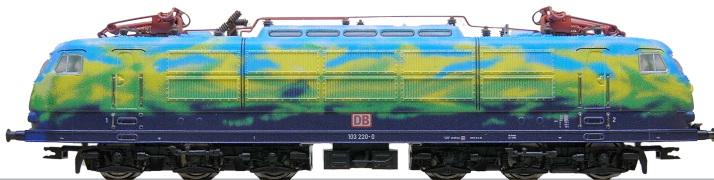

TRIX

MINITRIX

Modell der Elektrolokomotive 103 220-0

16343

D

GB

USA

F

TRIX

MINITRIX

Details der Darstellung
können von dem Modell
abweichen.

16343

1	Dachstromabnehmer	E15 0914 01
	Dachstromabnehmer	E300 469
2	Isolator	E191 215
3	Schraube	E19 8003 28
4	Puffer	E192 695
5	Schraube	E19 8050 28
6	Schnittstellenstecker	E178 237
7	Leiterplatte Beleuchtung	E186 098
8	Motor	E197 204
9	Motorlager	E324 194
10	Lautsprecher	E192 490
11	Kupplung	E193 207
12	Drehgestell mit Haftreifen	E193 208
13	Drehgestell	E193 209
14	Haftreifen	E12 2258 00
	Kupplungshalter u.Bremsschl.	E180 834
	Schienenräumer	E186 102