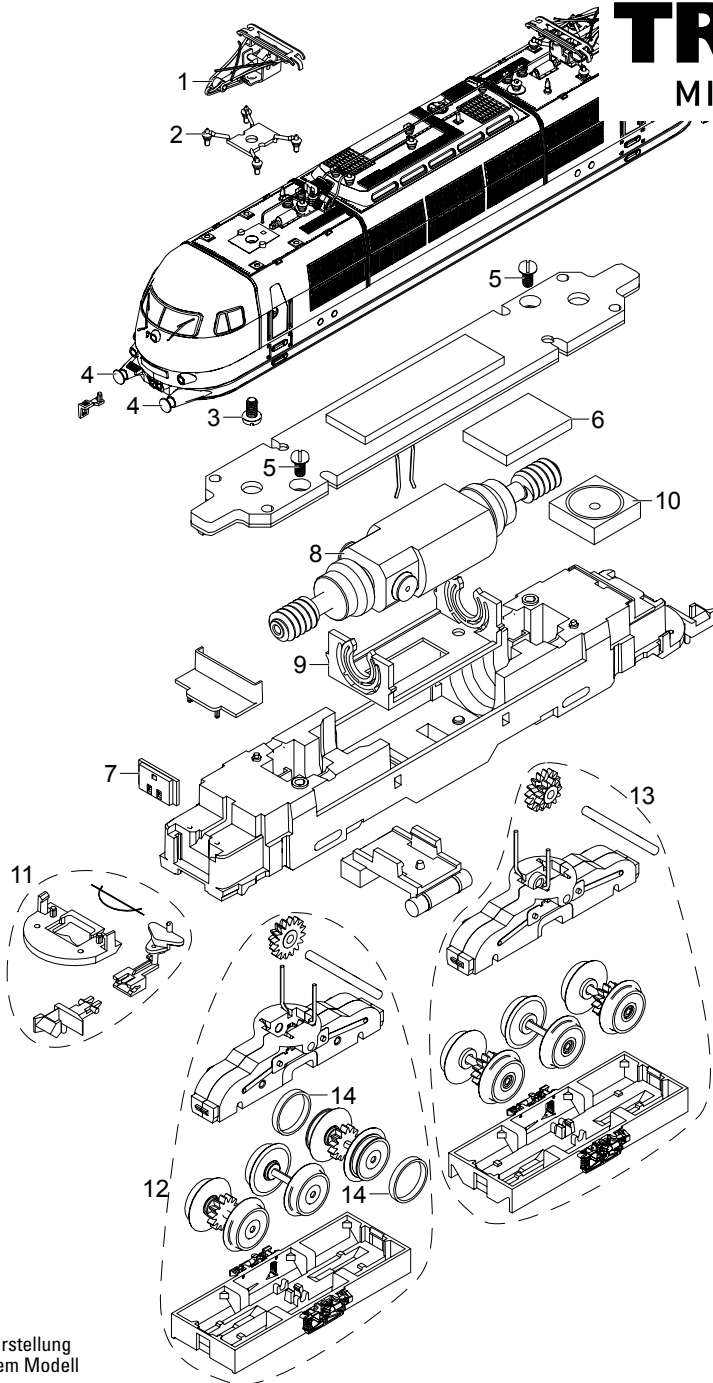

TRIX

MINITRIX

Modell der Elektrolokomotive 103 220-0

16343

D

GB

USA

F

TRIX

MINITRIX

Details der Darstellung
können von dem Modell
abweichen.

16343

1	Dachstromabnehmer	E15 0914 01
	Dachstromabnehmer	E300 469
2	Isolator	E191 215
3	Schraube	E19 8003 28
4	Puffer	E192 695
5	Schraube	E19 8050 28
6	Schnittstellenstecker	E178 237
7	Leiterplatte Beleuchtung	E186 098
8	Motor	E197 204
9	Motorlager	E324 194
10	Lautsprecher	E192 490
11	Kupplung	E193 207
12	Drehgestell mit Haftreifen	E193 208
13	Drehgestell	E193 209
14	Haftreifen	E12 2258 00
	Kupplungshalter u.Bremsschl.	E180 834
	Schienenräumer	E186 102