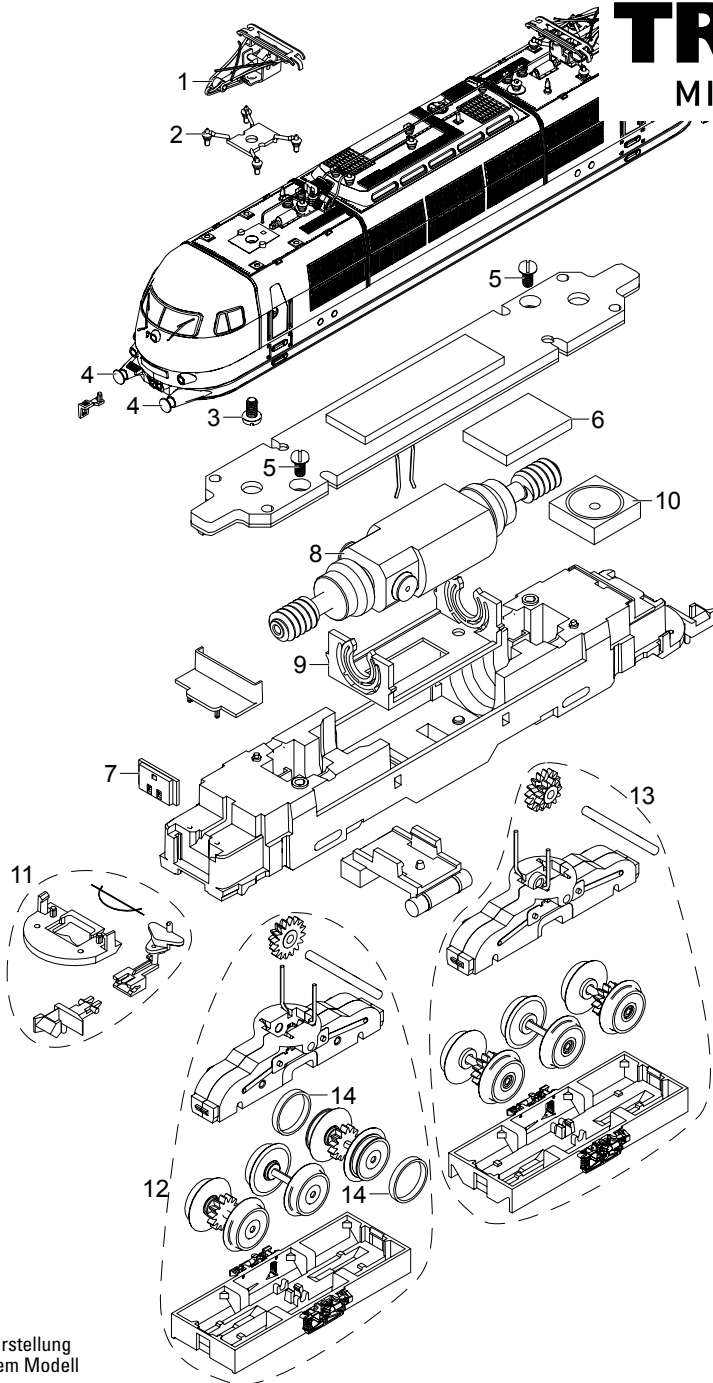

# TRIX

MINITRIX

Modell der Elektrolokomotive 103 245-7

**16342**

D

GB

USA

F

## MINITRIX

Details der Darstellung  
können von dem Modell  
abweichen.

1	Stromabnehmer	E300 469
2	Isolator	E191 215
3	Schraube	E19 8003 28
4	Puffer	E192 695
5	Schraube	E19 8050 28
6	Decoder	E248 391
7	Leiterplatte Beleuchtung	E186 098
8	Motor	E183 957
9	Motorlager	E324 194
10	Lautsprecher	E192 490
11	Kupplung	E193 207
12	Drehgestell mit Haftreifen	E193 208
13	Drehgestell	E193 209
14	Haftreifen	E12 2258 00
	Kupplhalter u.Bremsschl.	E180 834
	Schienenräumer	E186 102
	Schnittstellenstecker	E178 237