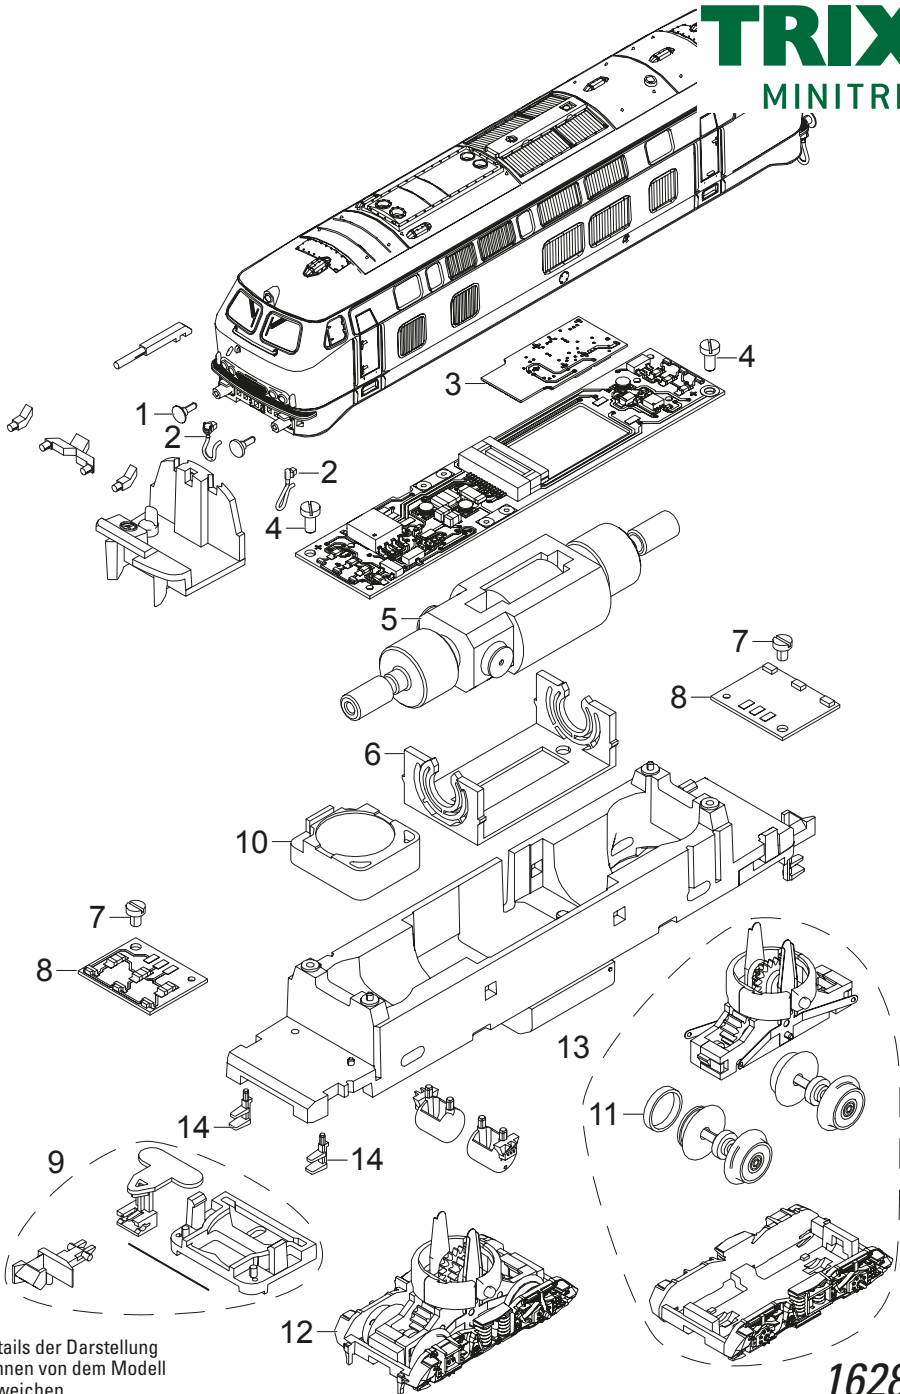

TRIX
MINITRIX

Modell der Diesellokomotive 218 469-5

16289

D

GB

USA

F

Details der Darstellung
können von dem Modell
abweichen.

1	Puffer	E14 0837 28
2	Leitungen	E193 361
3	Decoder	330 057
4	Schraube	E19 8001 28
5	Motor	E178 221
6	Motorlager	E324 194
7	Schraube	E785 150
8	Beleuchtung	E167 873
9	Kupplung	E193 364
10	Lautsprecher	E101 066
11	Haftreifen	E12 2273 00
12	Drehgestell 1	E217 300
13	Drehgestell 2	E217 341
14	Rangiertritt	E178 431
	Beutel Kupplungshaken, Bremsschlauch	E180 834