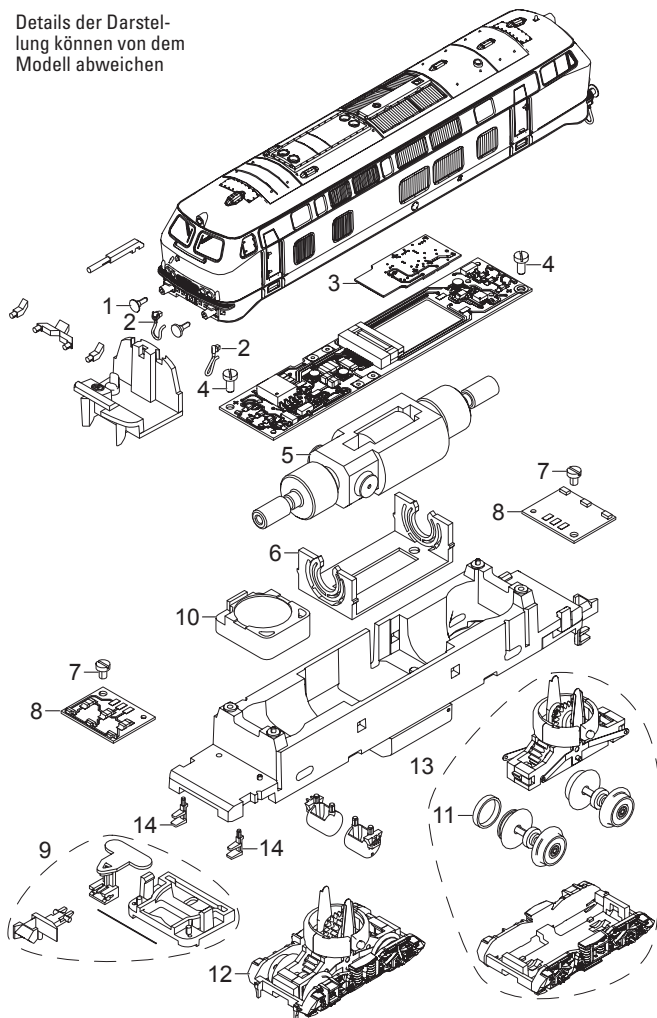

TRIX
MINITRIX

Modell der Diesellok 218 137-8

16286

NL

E

I

Details der Darstellung
können von dem
Modell abweichen

1	Puffer, Handstangen	E191 170
2	Leitungen	E193 361
3	Decoder	E178 238
4	Schraube	E19 8001 28
5	Motor	E178 221
6	Motorlager	E324 194
7	Schraube	E785 150
8	LP Beleuchtung	E167 873
9	Kupplung	E193 364
10	Lautsprecher	—
11	Haftreifen	E12 2273 00
12	Drehgestell 1	E178 224
13	Drehgestell 2	E178 233
14	Rangiertritt	E178 431
	Kupplhalter, Bremsschl.	E180 834
	Schnittstellenstecker	E178 237