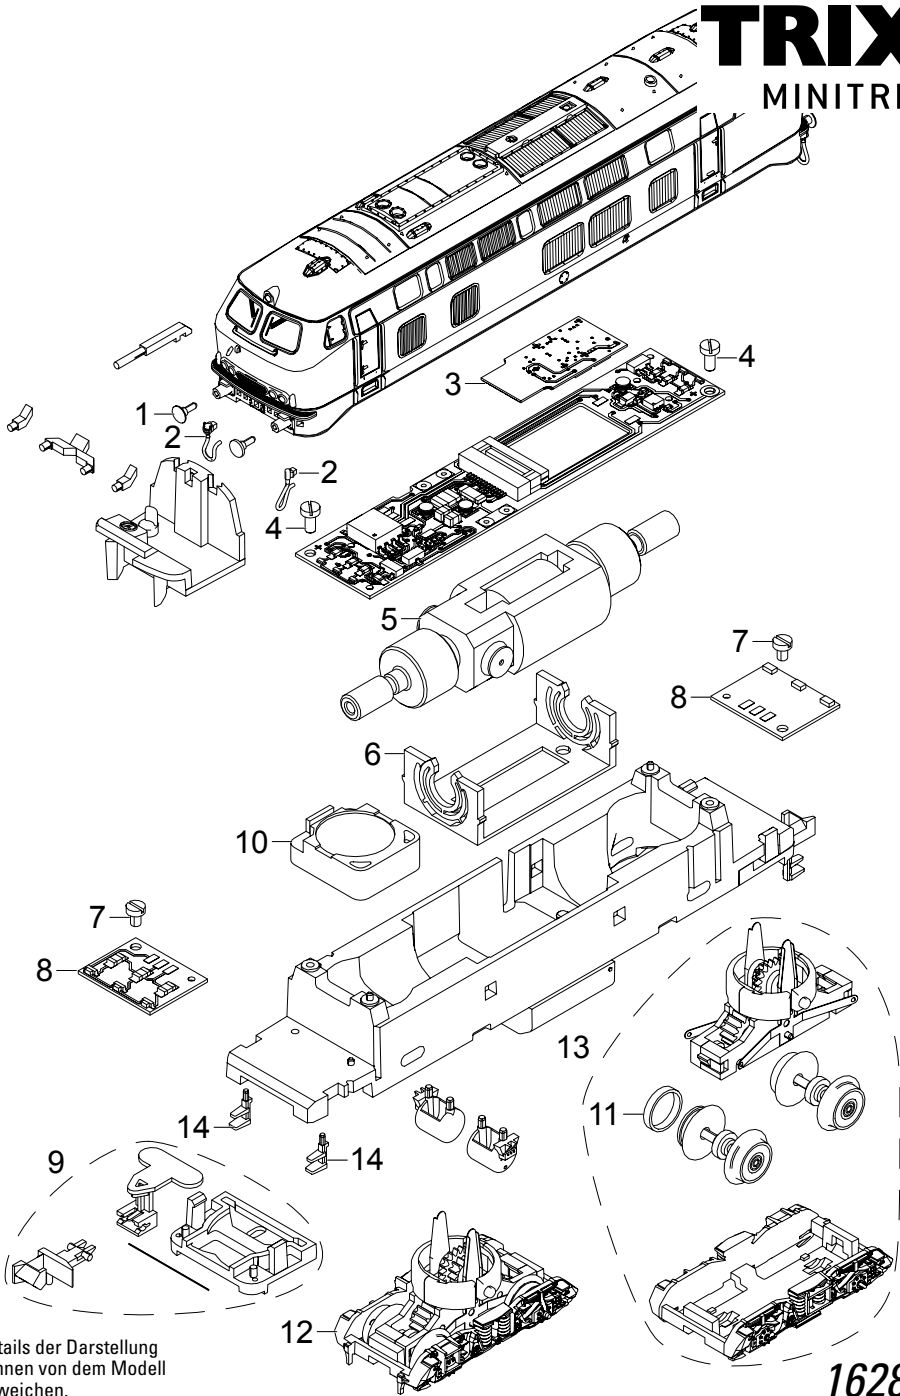

TRIX

MINITRIX

Modell der Diesellok 218 416-6 „Touristikzug“

16284

D

GB

USA

F

TRIX

MINITRIX

Details der Darstellung können von dem Modell abweichen.

16284

1	Puffer	E191 170
2	Leitungen	E193 361
3	Decoder	E178 238
4	Schraube	E19 8001 28
5	Motor	E178 221
6	Motorlager	E324 194
7	Schraube	E785 150
8	LP Beleuchtung	E167 873
9	Kupplung	E193 364
10	Lautsprecher	E236 056
11	Haftreifen	E12 2273 00
12	Drehgestell 1	E217 300
13	Drehgestell 2	E217 341
14	Rangiertritt	E178 431
	Kupplhalter u.Bremsschl.	E180 834