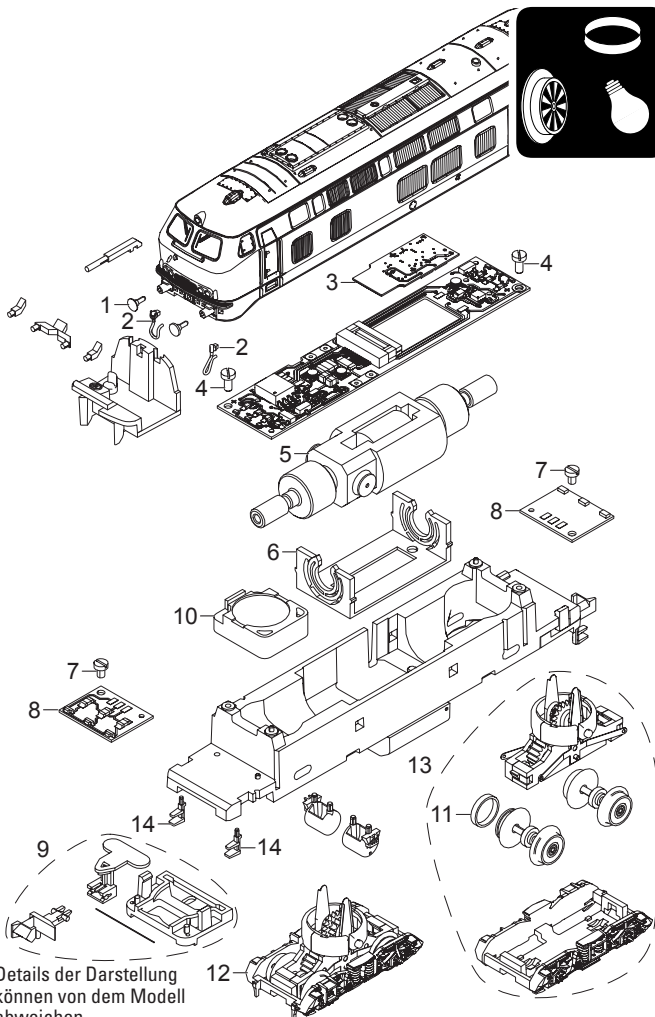

TRIX
MINITRIX

Modell der Diesellokomotive BR 218
16283

Details der Darstellung können von dem Modell abweichen.

1	Puffer, Handstangen	E191 170
2	Leitungen	E193 361
3	Schnittstellenstecker	E178 237
4	Schraube	E19 8001 28
5	Motor	E178 221
6	Motorlager	E324 194
7	Schraube	E785 150
8	Beleuchtung	E167 873
9	Kupplung	E193 364
10	Lautsprecher	—
11	Haftreifen	E12 2273 00
12	Drehgestell 1	E178 224
13	Drehgestell 2	E178 233
14	Rangiertritt	E178 431
	Kupplungshaken, Bremsschlauch	E180 834

Hinweis: Einige Teile werden nur ohne oder mit anderer Farbgebung angeboten.

Teile, die hier nicht aufgeführt sind, können nur im Rahmen einer Reparatur im Märklin-Reparatur-Service repariert werden.