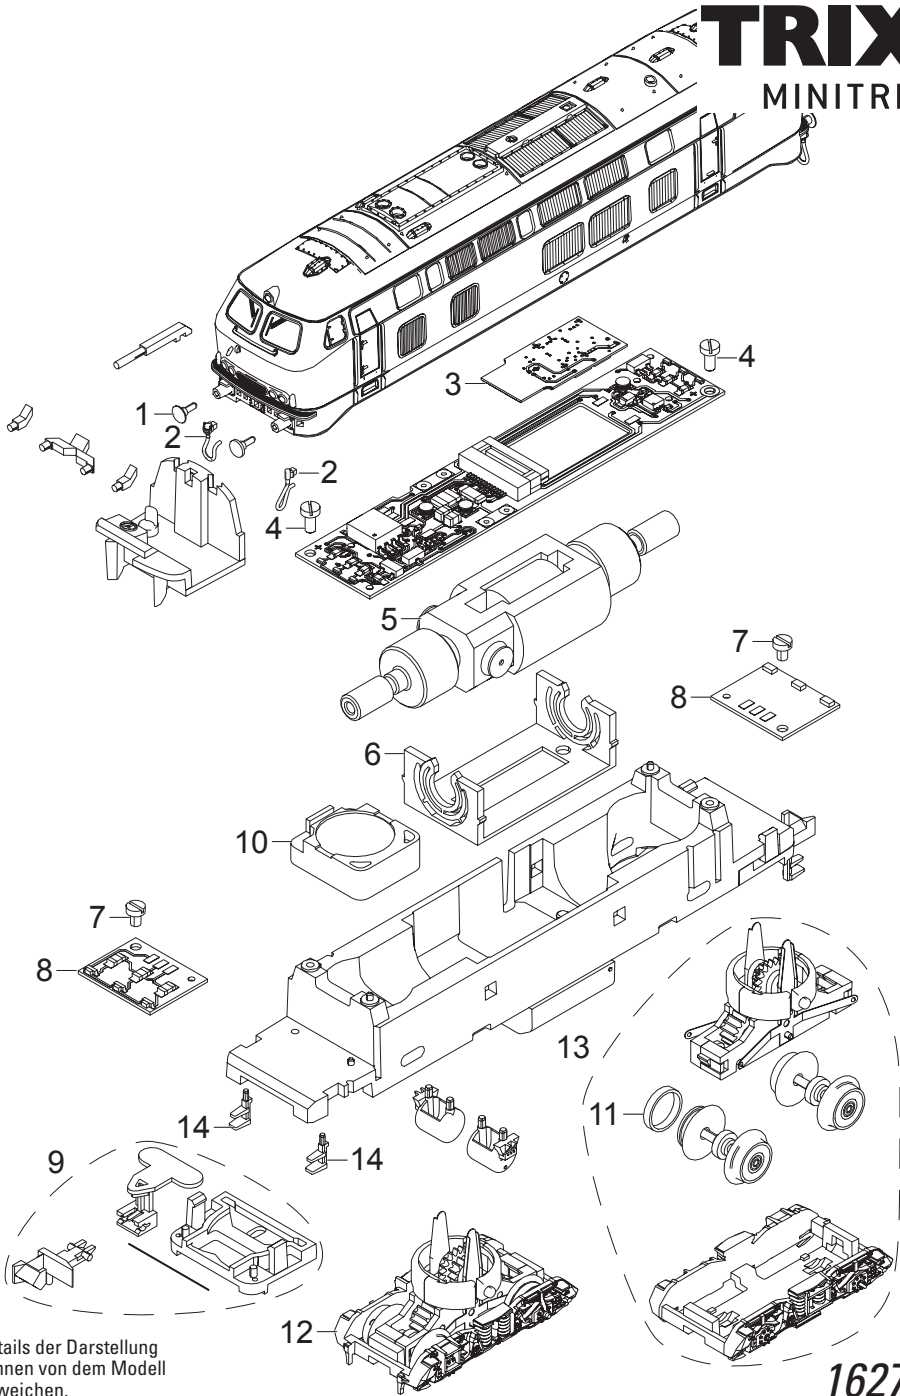

TRIX
MINITRIX

Modell der Diesellokomotive Baureihe 217

16273

TRIX

MINITRIX

Details der Darstellung können von dem Modell abweichen.

16273

1	Puffer, Handstangen	E191 170
2	Leitungen	E193 361
3	Decoder	E178 238
4	Schraube	E19 8001 28
5	Motor	E178 221
6	Motorlager	E324 194
7	Schraube	E785 150
8	Beleuchtung	E167 873
9	Kupplung	E193 364
10	Lautsprecher	E101 066
11	Haftreifen	E12 2273 00
12	Drehgestell 1	E192 162
13	Drehgestell 2	E192 164
14	Rangiertritt	E178 431
	Beutel Kupplungshaken, Bremsschlauch	E180 834