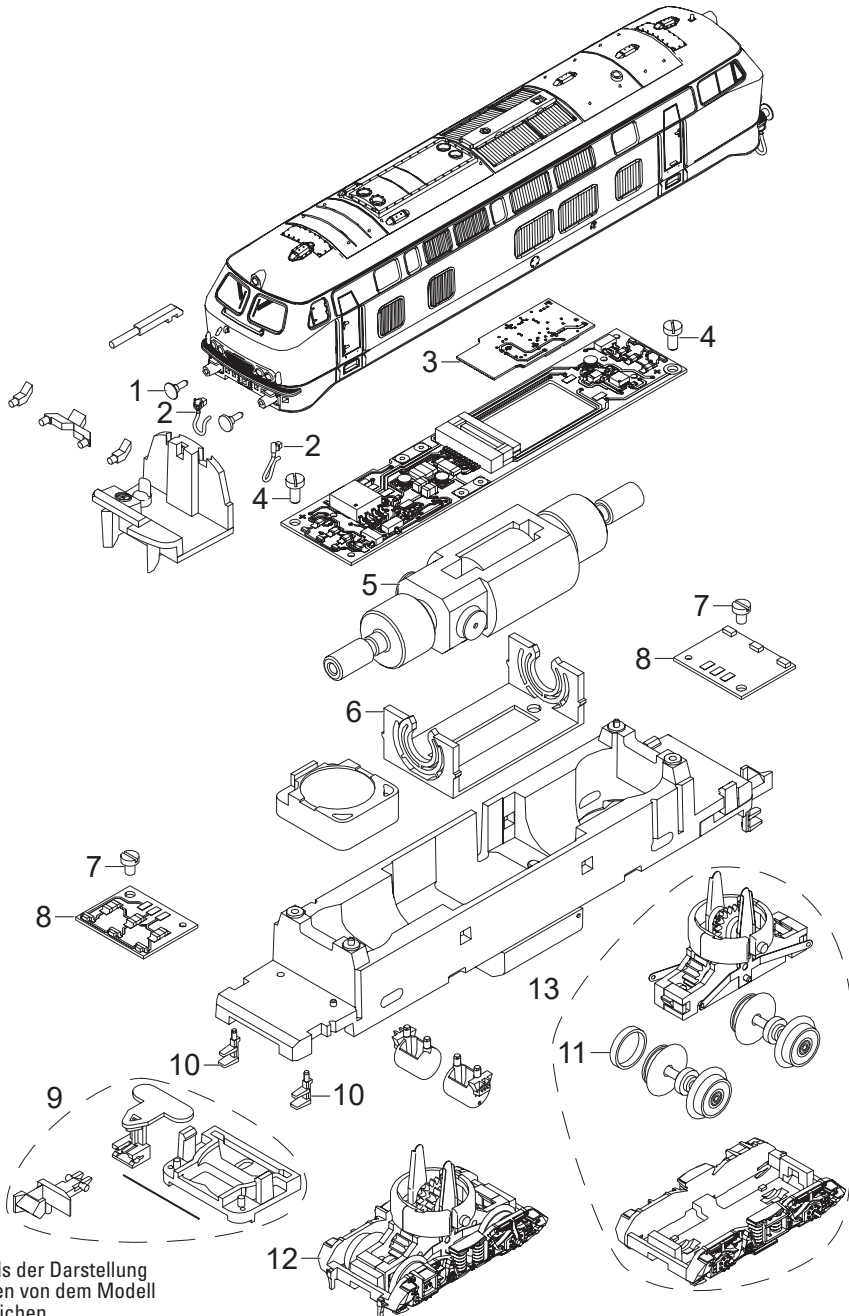

Einzelteile der Lokomotive 16253

MINITRIX

Details der Darstellung können von dem Modell abweichen

Einzelteile der Lokomotive 16822

Lfd. Nr.	Benennung	Bestell-Nr.
1	Puffer, Handstangen	E259 248
2	Leitungen	E193 361
3	Schnittstellenstecker 14 pol.	E178 237
4	Schraube	E19 8001 28
5	Motor	E178 221
6	Motorlager	E324 194
7	Schraube	E785 150
8	LP Beleuchtung	E167 873
9	Kupplung	E193 364
10	Rangiertritt	E178 431
11	Haftreifen	E12 2273 00
12	Drehgestell 1	E178 430
13	Drehgestell 2	E178 433
	Kupplhalter, Bremsschlauch	E180 834

Hinweis: Einige Teile werden nur ohne oder mit anderer Farbgebung angeboten.
Teile, die hier nicht aufgeführt sind, können nur im Rahmen einer Reparatur im Märklin Reparatur-Service repariert werden.