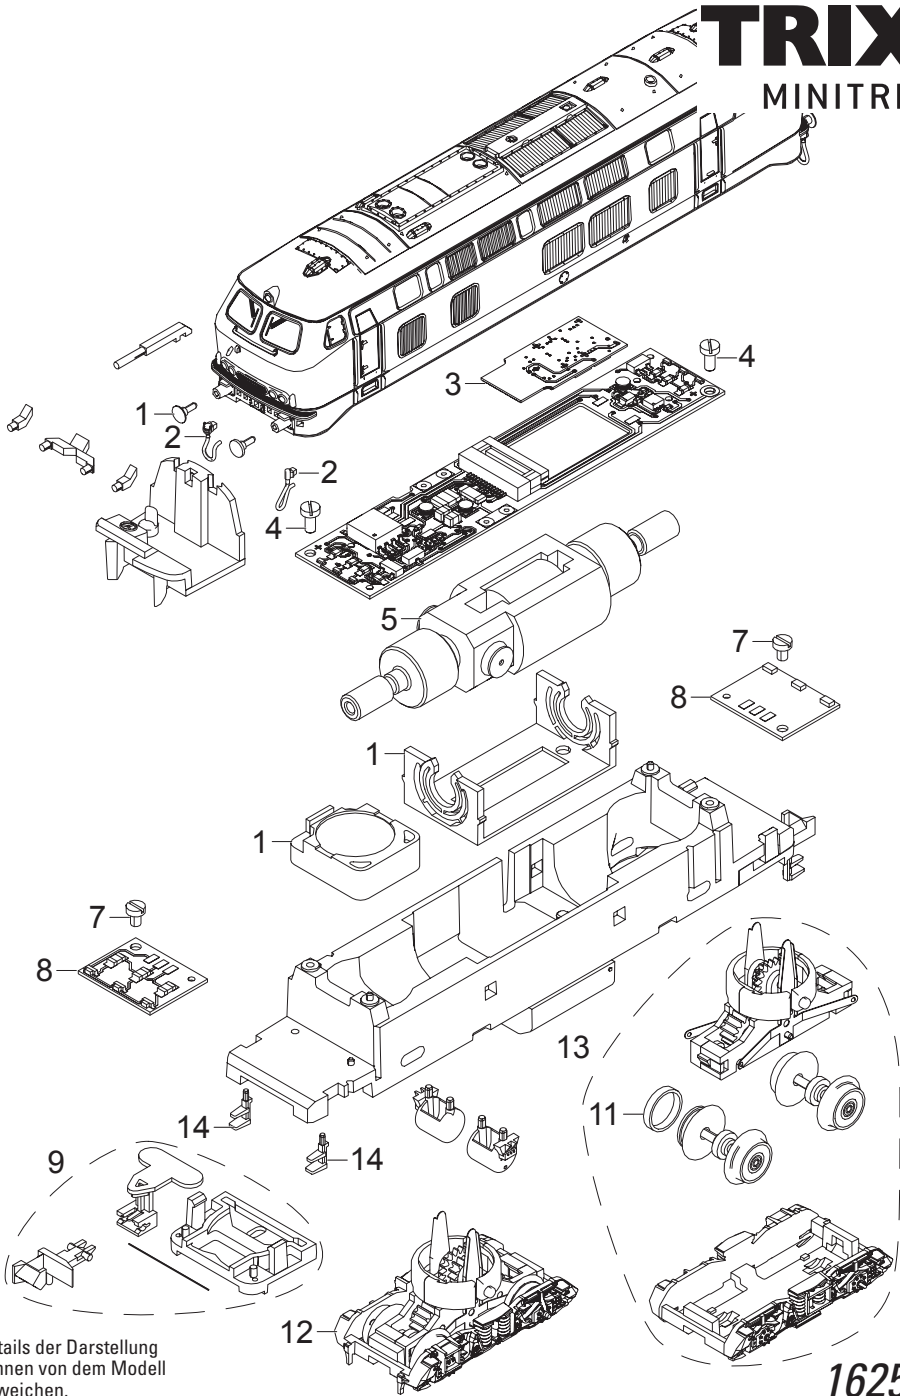

TRIX

MINITRIX

Modell der Diesellokomotive Baureihe 225

16252

Details der Darstellung
können von dem Modell
abweichen.

1	Puffer	E259 248
2	Leitungen	E193 361
3	Leiterplatte mit Decoder	E253 824
4	Zylinderschraube	E19 8001 28
5	Motor	E178 221
6	Motorlager	E324 194
7	Zylinderschraube	E785 150
8	Beleuchtung	E167 873
9	Kupplung	E193 364
10	Lautsprecher	E192 490
11	Haftreifen	E12 2273 00
12	Drehgestell komplett	E178 430
13	Drehgestell komplett	E178 433
14	Rangiertritt	E178 431
	Kupplungshaken, Bremsschlauch	E180 834