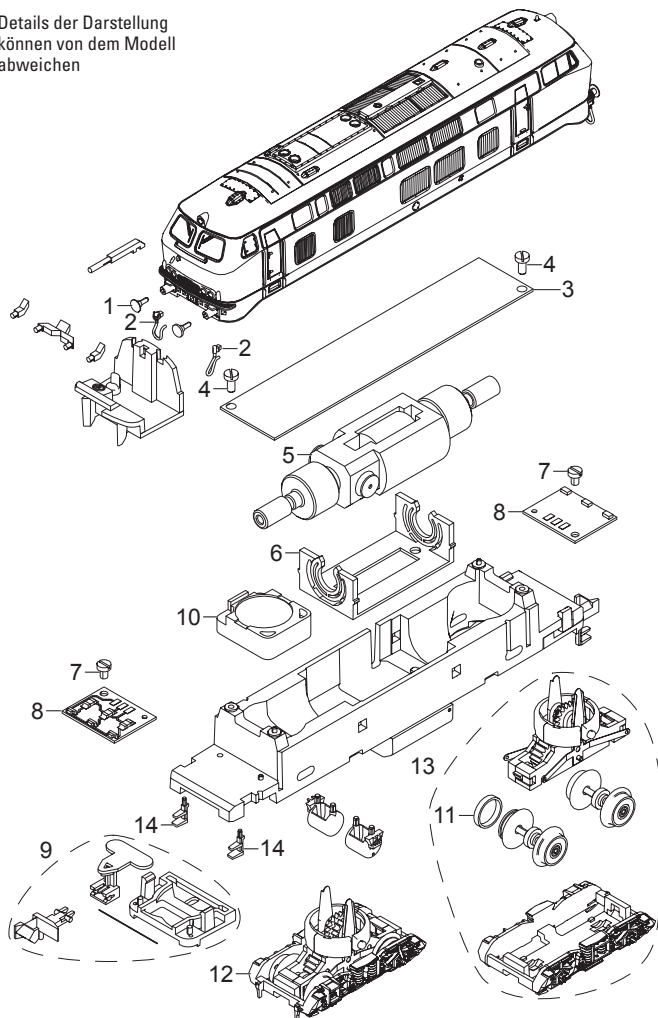

TRIX

MINITRIX

Modell der Diesellokomotive Baureihe 215

16251

D

GB

USA

F

22 Details der Darstellung
können von dem Modell
abweichen

1	Puffer	E269 278
2	Leitungen	E193 361
3	Decoder	E253 763
4	Schraube	E19 8001 28
5	Motor	E178 221
6	Motorlager	E324 194
7	Schraube	E785 150
8	Beleuchtung	E167 873
9	Kupplung	E193 364
10	Lautsprecher	E101 066
11	Haftreifen	E12 2273 00
12	Drehgestell 1	E178 430
13	Drehgestell 2	E178 433
14	Rangiertritt	E178 431
	Kupplungshaken, Bremsschlauch	E180 834