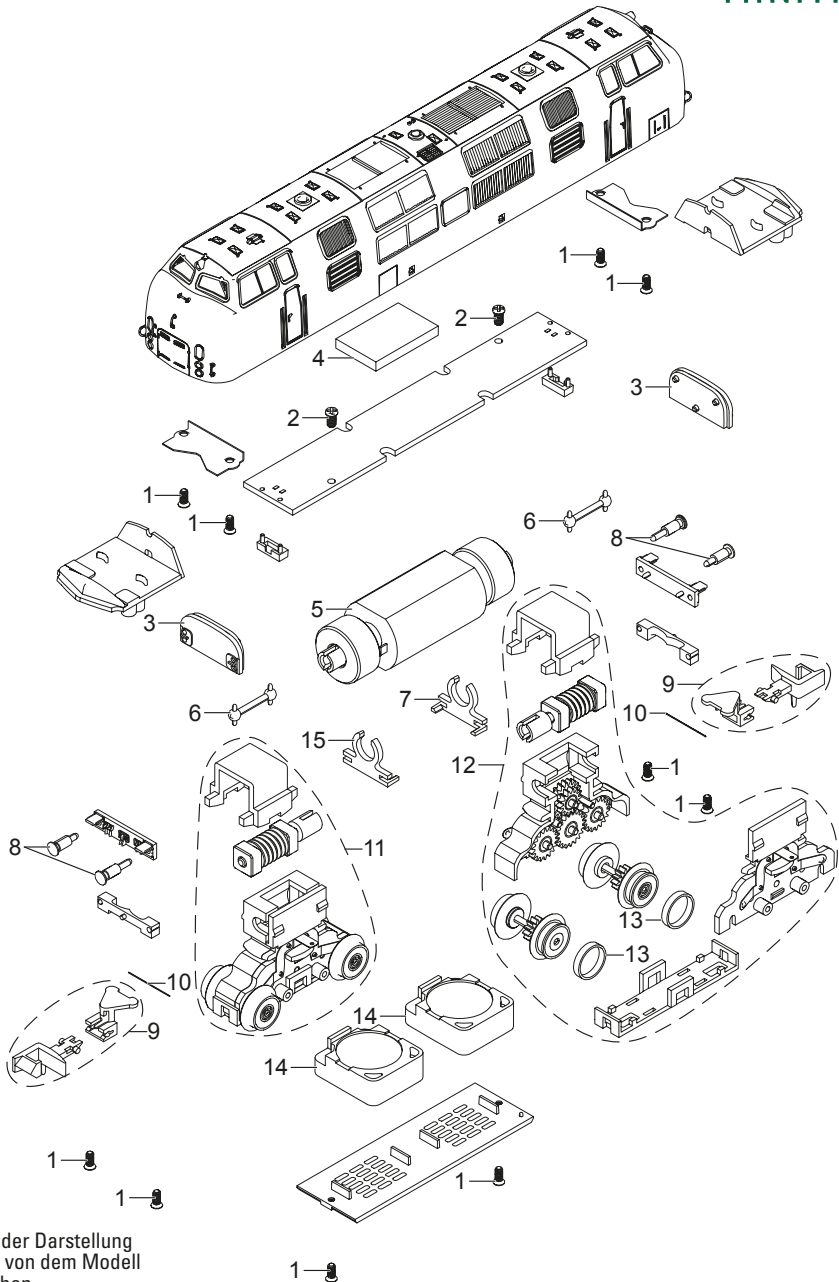

TRIX
MINITRIX

Modell der Diesellokomotive V200 020

16224

D

GB

USA

F

Einzelteile der Lokomotive 16224

TRIX
MINITRIX

Details der Darstellung
können von dem Modell
abweichen

Einzelteile der Lokomotive 16224

| Lfd. Nr. | Benennung | Bestell-Nr. |
|----------|--------------------|-------------|
| 1 | Schraube | E320 739 |
| 2 | Schraube | E786 650 |
| 3 | Leiterplatte LED | E236 824 |
| 4 | Decoder | E335 925 |
| 5 | Motor | E236 827 |
| 6 | Kardanwelle | E322 001 |
| 7 | Motorlager schwarz | E189 361 |
| 8 | Puffer | E336 773 |
| 9 | Kupplung | E336 775 |
| 10 | Federstab | E237 114 |
| 11 | Drehgestell kpl. | E250 965 |
| 12 | Drehgestell kpl. | E250 966 |
| 13 | Haftreifen | E12 2273 00 |
| 14 | Lautsprecher | E101 066 |
| 15 | Motorlager schwarz | E245 312 |