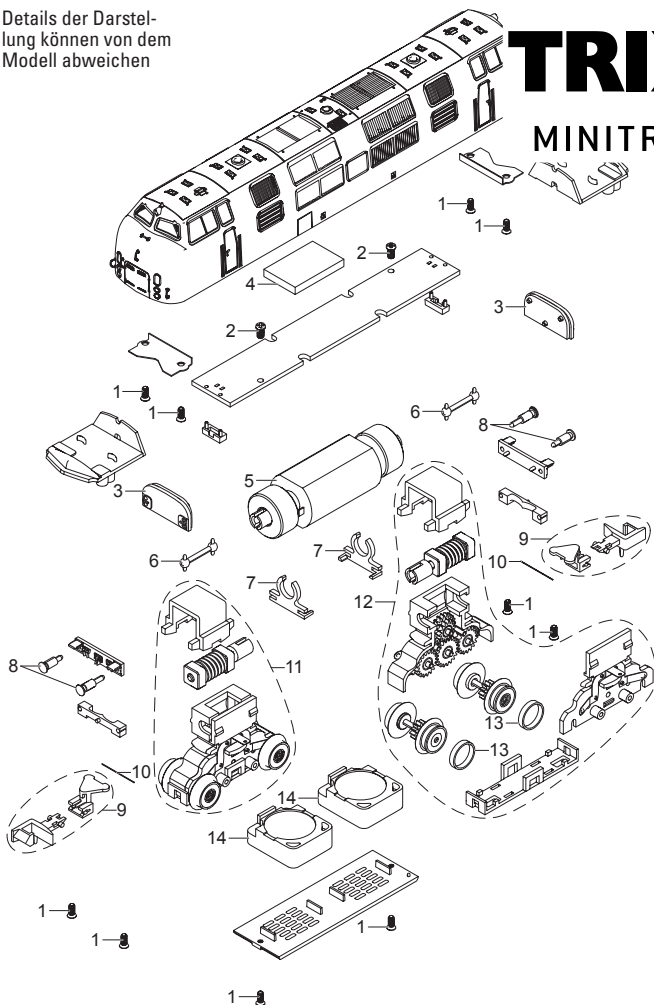

**TRIX**  
MINITRIX

Modell der Diesellokomotive Baureihe 220

**16223**

D

GB

USA

F

Details der Darstellung können von dem Modell abweichen

## MINITRIX

1	Schraube	E320 739
2	Schraube	E786 650
3	Leiterplatte LED	E236 824
4	Decoder	E250 567
5	Motor	E236 827
6	Kardanwelle	E322 001
7	Motorlager	E189 361 E245 312
8	Puffer	E249 025
9	Kupplung	E199 397
10	Federstab	E237 114
11	Drehgestell	E250 965
12	Drehgestell	E250 966
13	Haftreifen	E12 2273 00
14	Lautsprecher	E236 056