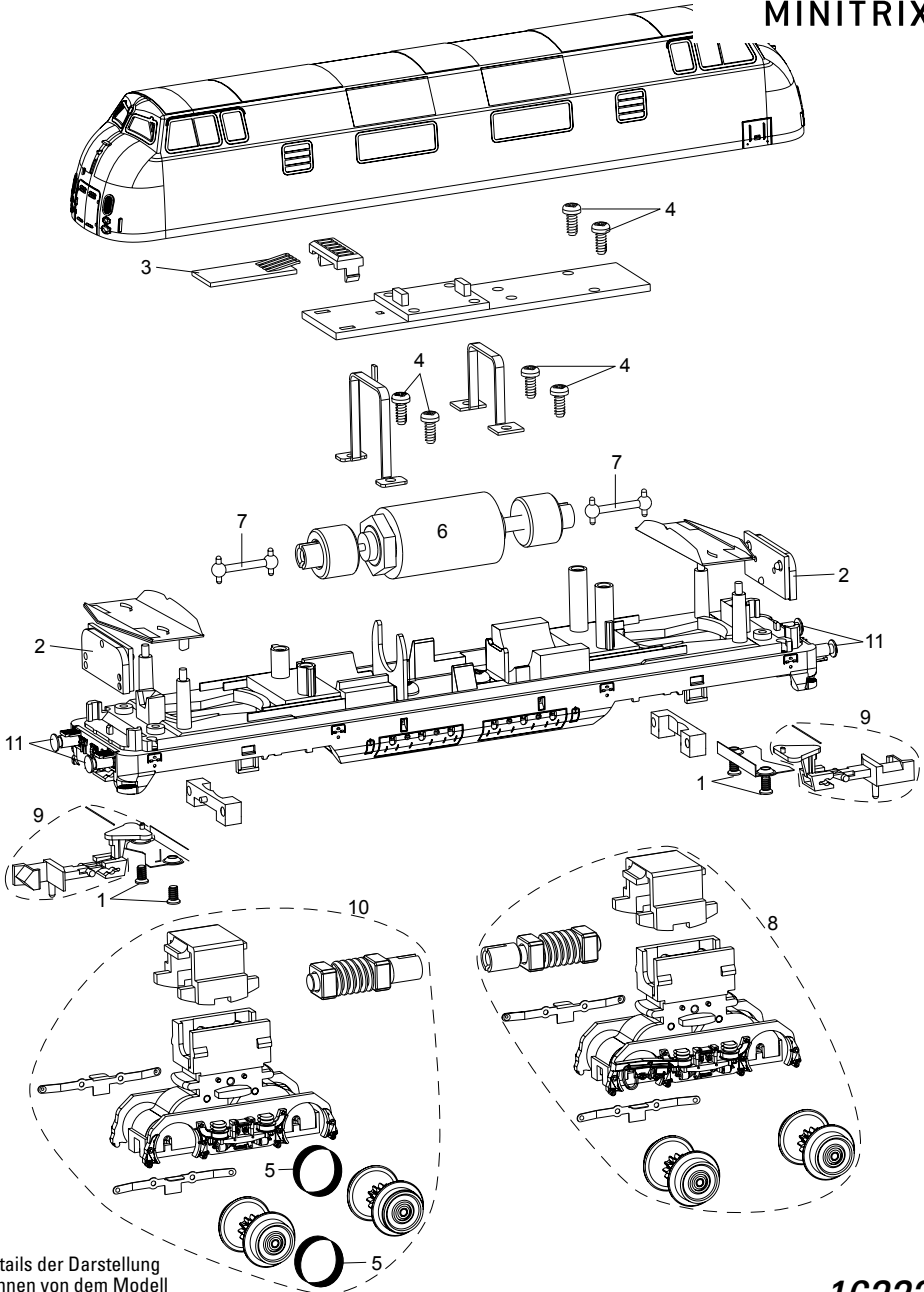

TRIX
MINITRIX

Modell der Diesellokomotive Baureihe 220

16222

Details der Darstellung
können von dem Modell
abweichen.

16222

1	Schraube	E320 739
2	Leiterplatte LED	E236 824
3	Decoder	E239 451
4	Schraube	E320 738
5	Haftreifen	E12 2273 00
6	Motor	E236 827
7	Kardanwelle	E322 001
8	Drehgestell	E250 965
9	Kupplung	E199 397
10	Drehgestell	E250 966
11	Puffer	E249 025

Hinweis: Einige Teile werden nur ohne oder mit anderer Farbgebung angeboten.
Teile, die hier nicht aufgeführt sind, können nur im Rahmen einer Reparatur im Märklin-Reparatur-Service repariert werden.