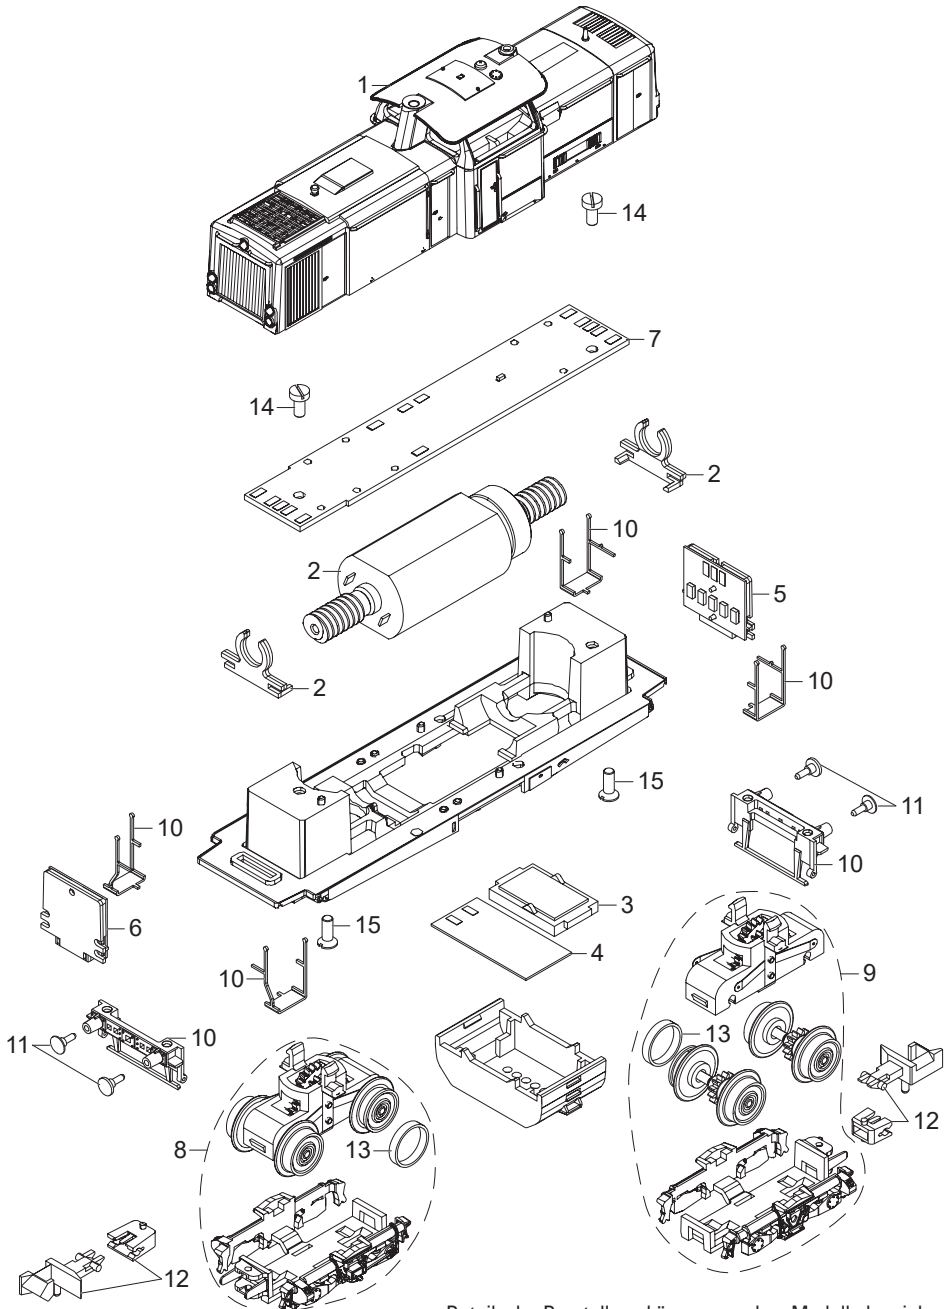

# Einzelteile der Lokomotive 16126

# MINITRIX

Details der Darstellung können von dem Modell abweichen

# Einzelteile der Lokomotive 16126

Lfd. Nr.	Benennung	Bestell-Nr.
1	Dach komplett	E195 513
2	Motor	E267 812
3	Lautsprecher	E321 205
4	Leiterplatte Lautsprecher	—
5	Beleuchtungseinheit hinten	E189 360
6	Beleuchtungseinheit vorne	E189 359
7	Leiterplatte MTC mit Decoder	—
8	Drehgestell 1	E189 349
9	Drehgestell 2	E189 353
10	Pufferbohle, Tritte	E202 451
11	Puffer, Handstangen	E191 170
12	Kupplung	E195 519
13	Haftreifen	E12 2273 00
14	Schraube	E19 8001 28
15	Schraube	E785 570
	Kupplungshaken, Bremsschlauch	E180 834