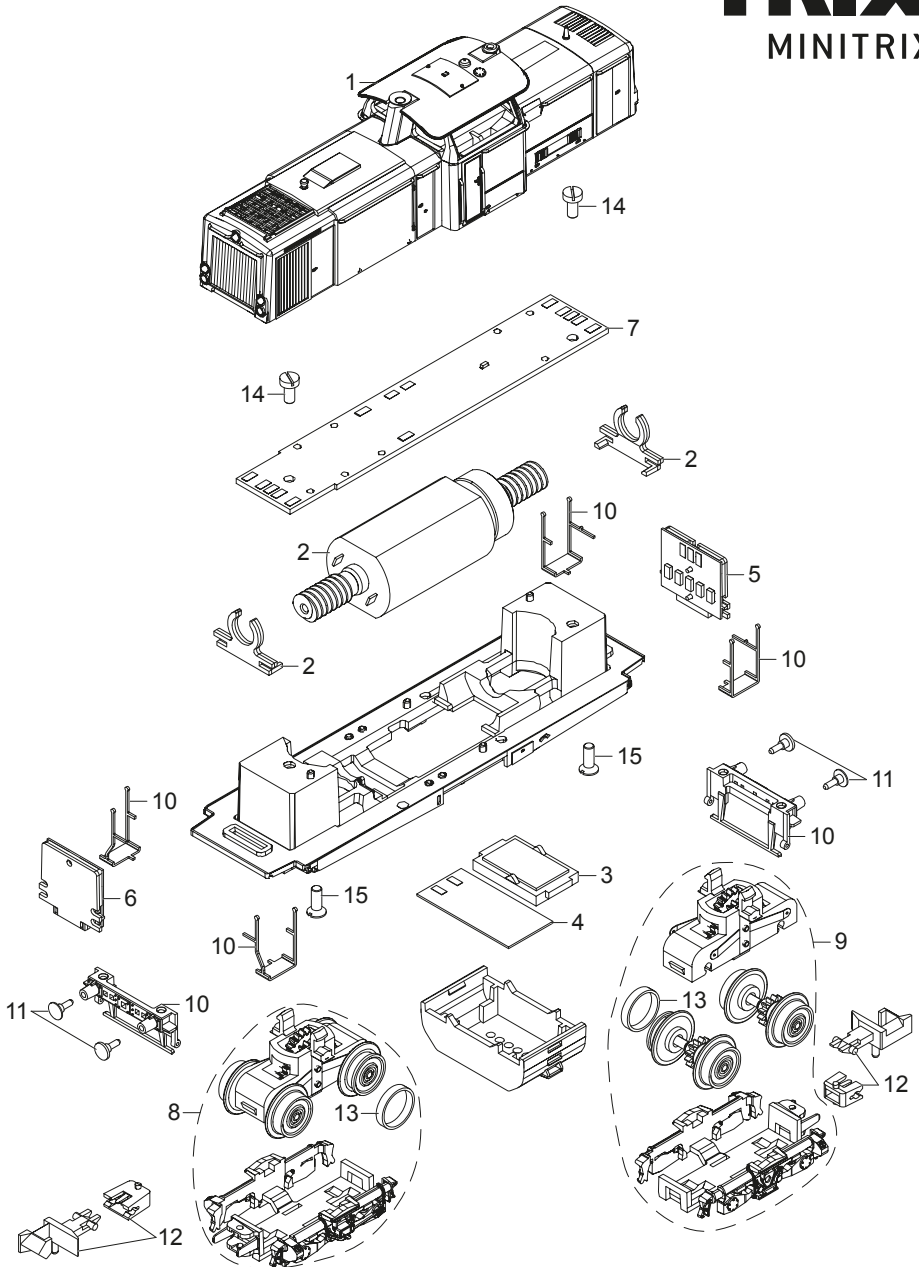

**TRIX**  
MINITRIX

Modell der Diesellok BR 212  
**16121**

Details der Darstellung können von dem Modell abweichen.

16121

1	Dach	E195 513
2	Motor	E195 515
3	Lautsprecher	E190 227
4	Leiterplatte Lautsprecher	E189 347
5	Beleuchtungseinheit hi.	E189 360
6	Beleuchtungseinheit vo.	E189 359
7	Leiterplatte mit Decoder	E190 329
8	Drehgestell 1	E190 325
9	Drehgestell 2	E190 327
10	Pufferbohle, Tritte	E195 518
11	Puffer, Handstangen	E191 170
12	Kupplung	E195 519
13	Haftreifen	E12 2273 00
14	Schraube	E19 8001 28
15	Schraube	E785 570
	Beutel Kupplungshaken, Bremsschlauch	E180 834