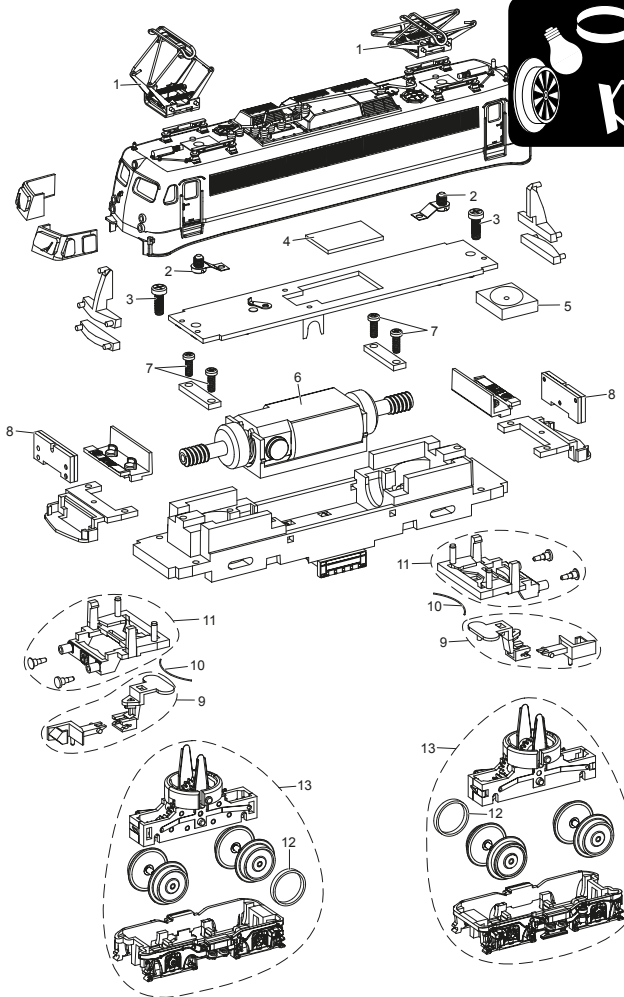

**TRIX**  
MINITRIX

Modell der Elektrolokomotive 111 137-6

**16114**

1	Scherenstromabnehmer	E283 876
2	Schraube	E19 8002 28
3	Schraube	E19 8052 28
4	Decoder	334 554
5	Lautsprecher	E321 205
6	Motor	E117 504
7	Schraube	E19 8001 28
8	Beleuchtungsplatine	E117 505
9	Kupplung	E259 751
10	Federstab	E117 511
11	Pufferbohle	E239 119
12	Haftreifen	E12 2258 00
13	Drehgestell	E259 752
	Schienenräumer	E257 176