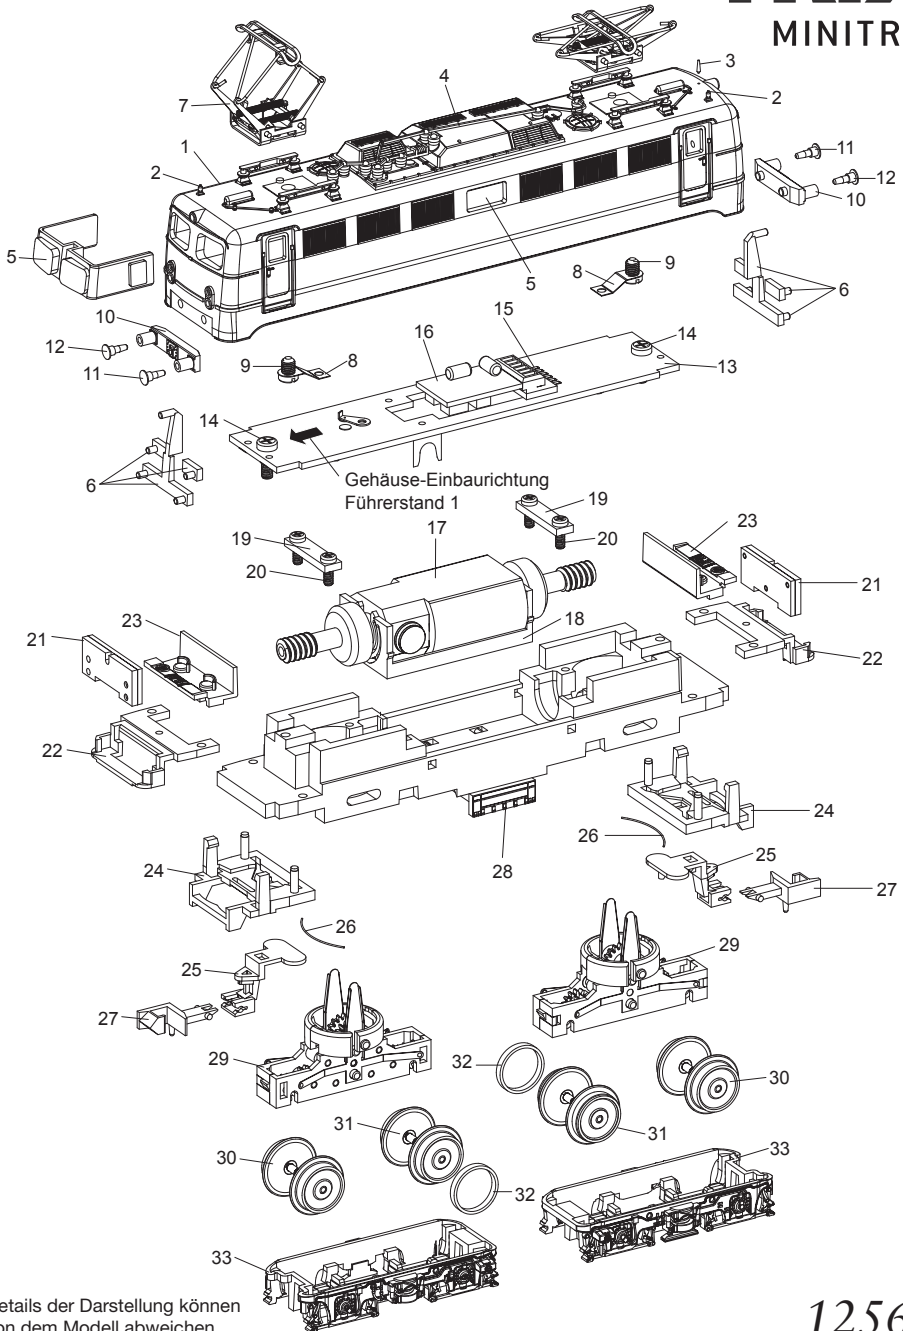

**TRIX**  
MINITRIX

Modell der BR 140 / E40  
**12569**

## MINITRIX

Details der Darstellung können  
von dem Modell abweichen

12569

1	Gehäuse	120 740
2	Pfeife	14 0674 08
3	Antenne	14 0522 28
4	Dachleitungen und Isolatoren	120 741
5	Fenstereinsätze	120 742
6	Leuchteinsätze	117 499
7	Dachstromabnehmer	15 0298 00
8	Kontaktfeder	117 497
9	Schraube	19 8002 28
10	Pufferbohle	12 2234 00
11	Puffer flach	117 501
12	Puffer rund	117 502
13	Leiterplatte	118 882
14	Schraube	19 8052 28
15	Kontaktleiste	31 2862 25
16	Steckerplatte für Gleichstrombetrieb	31 2608 26
17	Motor	117 504
18	Motorlager	324 194
19	Halterung	111 609
20	Schraube	19 8001 28
21	Beleuchtungsplatine	—
22	Lichtabdeckung	117 723
23	Führerstand	117 507
24	Kulisse	117 508
25	Kupplungsträger	117 509
26	Federstab	117 511
27	Kupplung	12 5840 00
28	Rahmen	117 512
29	Drehschemel	117 726
30	Radsatz	117 514
31	Radsatz mit Haftreifen	117 515
32	Haftreifen	72 2258 00
33	Drehgestellblende	119 525