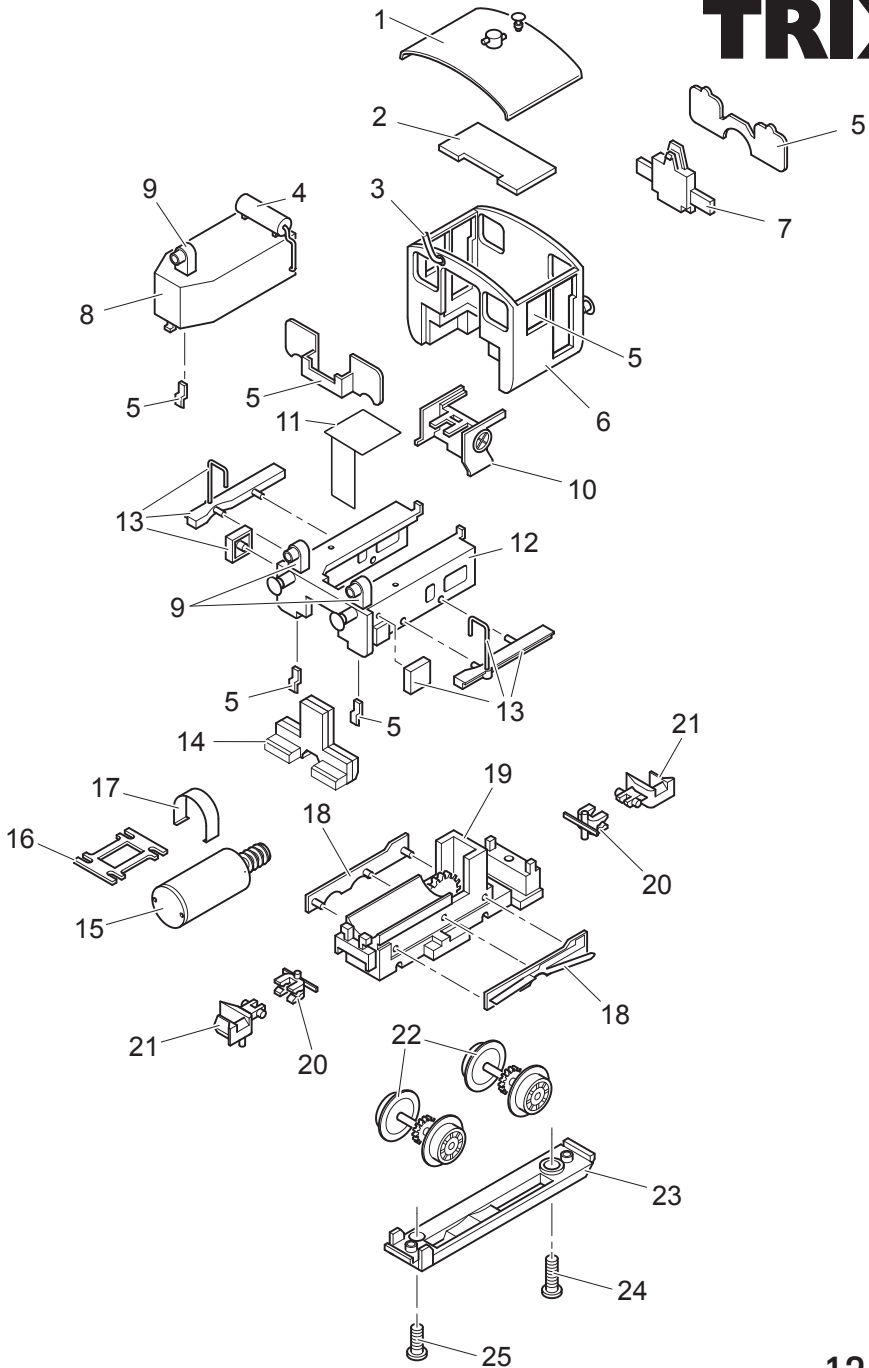

**TRIX**  
MINITRIX

---

Modell der Diesellokomotive Köf II

**12469**

# TRIX

Details der Darstellung können von dem Modell abweichen

12469

1	Dach	155 301
2	Decoder	108 743
3	Einfüllstutzen	155 304
4	Kessel mit Leitungen	—
5	Glasteile	118 442
6	Führerhaus mit Puffer	159 943
7	Beleuchtung hinten	102 077
8	Vorbau	155 307
9	Stirnlampe	155 308
10	Führerstand	108 062
11	Kühlblech	101 691
12	Unterbau mit Puffer	159 940
13	Trittbretter u. Werkzeugkästen	159 941
14	Beleuchtung vorne	102 078
15	Motor	118 327
16	Motorhalter	108 522
17	Motorklammer	114 584
18	Radschleifer	118 077
19	Rahmen	102 079
20	Kupplungsträger	22 3124 00
21	Kupplung	12 5840 00
22	Treibradsatz	155 040
23	Achshalter	108 527
24	Zylinderschraube	108 740
25	Zylinderschraube	108 741