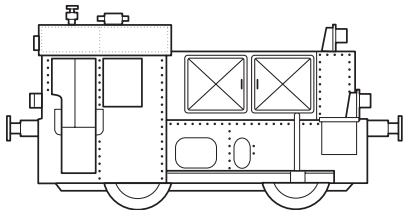

**TRIX**  
MINITRIX

---

Modell der Diesellokomotive Köf II

**12469**

# TRIX

Details der Darstellung können von dem Modell abweichen

12469

1	Dach	155 301
2	Decoder	108 743
3	Einfüllstutzen	155 304
4	Kessel mit Leitungen	—
5	Glasteile	118 442
6	Führerhaus mit Puffer	159 943
7	Beleuchtung hinten	102 077
8	Vorbau	155 307
9	Stirnlampe	155 308
10	Führerstand	108 062
11	Kühlblech	101 691
12	Unterbau mit Puffer	159 940
13	Trittbretter u. Werkzeugkästen	159 941
14	Beleuchtung vorne	102 078
15	Motor	118 327
16	Motorhalter	108 522
17	Motorklammer	114 584
18	Radschleifer	118 077
19	Rahmen	102 079
20	Kupplungsträger	22 3124 00
21	Kupplung	12 5840 00
22	Treibradsatz	155 040
23	Achshalter	108 527
24	Zylinderschraube	108 740
25	Zylinderschraube	108 741