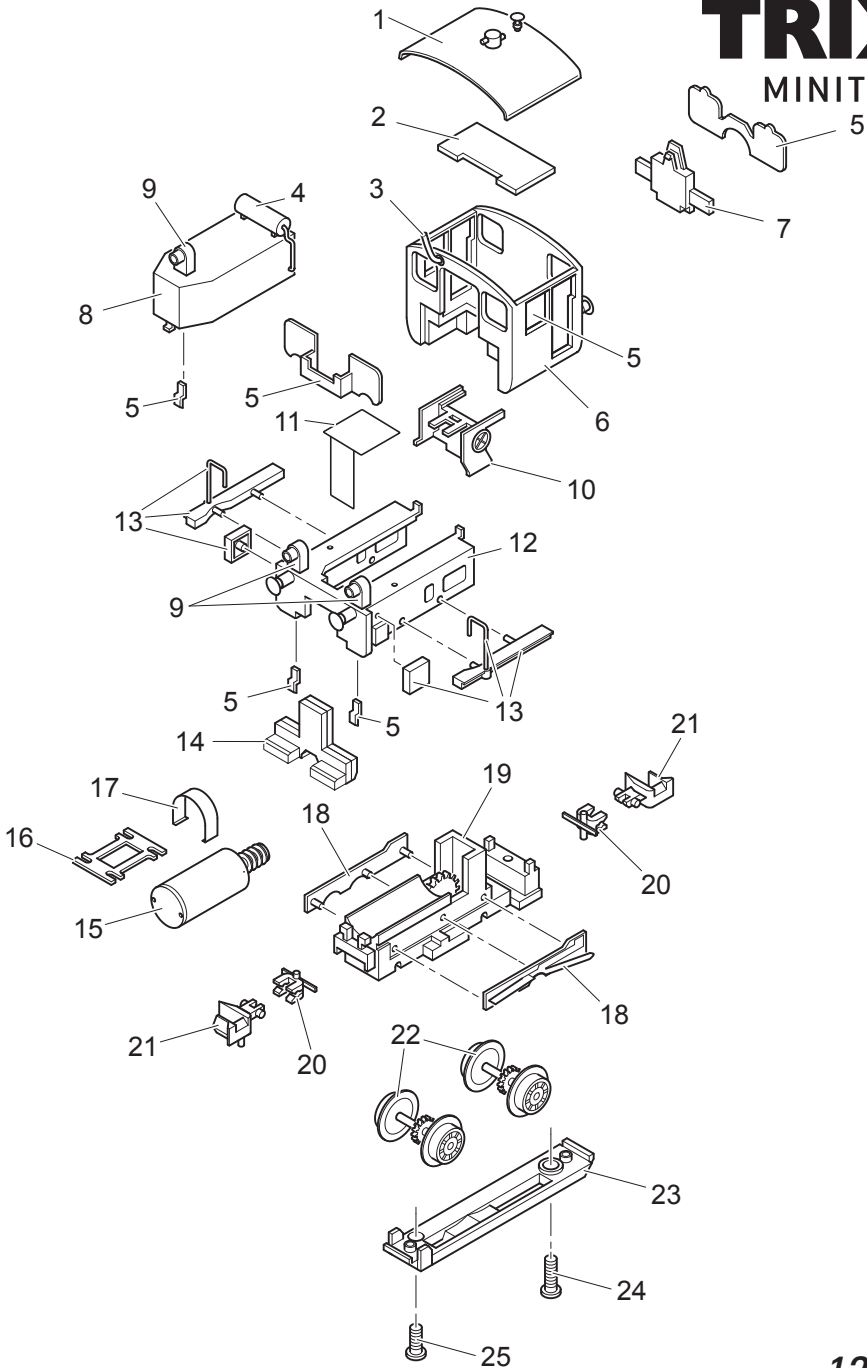

**TRIX**  
MINITRIX

---

Modell der Diesellokomotive Köf II

***12288***

## MINITRIX

Details der Darstellung können von dem Modell abweichen.

12288

1	Dach	155 189
2	Decoder	108 743
3	Einfüllstutzen	155 132
4	Kessel mit Leitungen	160 818
5	Glasteile	118 442
6	Führerhaus	155 201
7	Beleuchtung hinten	108 509
8	Vorbau	155 202
9	Stirnlampe	155 185
10	Führerstand	108 062
11	Kühlblech	101 691
12	Unterbau mit Puffer	160 843
13	Trittbretter u. Werkzeugkästen	160 819
14	Beleuchtung vorne	108 525
15	Motor	118 327
16	Motorhalter	108 522
17	Motorklammer	114 584
18	Radschleifer	160 820
19	Rahmen	155 203
20	Kupplungsträger	22 3124 00
21	Kupplung	12 5840 00
22	Treibradsatz	155 040
23	Achshalter	108 527
24	Zylinderschraube	108 740
25	Zylinderschraube	108 741