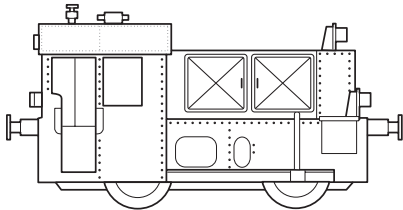

**TRIX**  
MINITRIX

---

Modell der Diesellokomotive Köf II

***12288***

# TRIX

## MINITRIX

Details der Darstellung können von dem Modell abweichen.

12288

1	Dach	155 189
2	Decoder	108 743
3	Einfüllstutzen	155 132
4	Kessel mit Leitungen	160 818
5	Glasteile	118 442
6	Führerhaus	155 201
7	Beleuchtung hinten	108 509
8	Vorbau	155 202
9	Stirnlampe	155 185
10	Führerstand	108 062
11	Kühlblech	101 691
12	Unterbau mit Puffer	160 843
13	Trittbretter u. Werkzeugkästen	160 819
14	Beleuchtung vorne	108 525
15	Motor	118 327
16	Motorhalter	108 522
17	Motorklammer	114 584
18	Radschleifer	160 820
19	Rahmen	155 203
20	Kupplungsträger	22 3124 00
21	Kupplung	12 5840 00
22	Treibradsatz	155 040
23	Achshalter	108 527
24	Zylinderschraube	108 740
25	Zylinderschraube	108 741