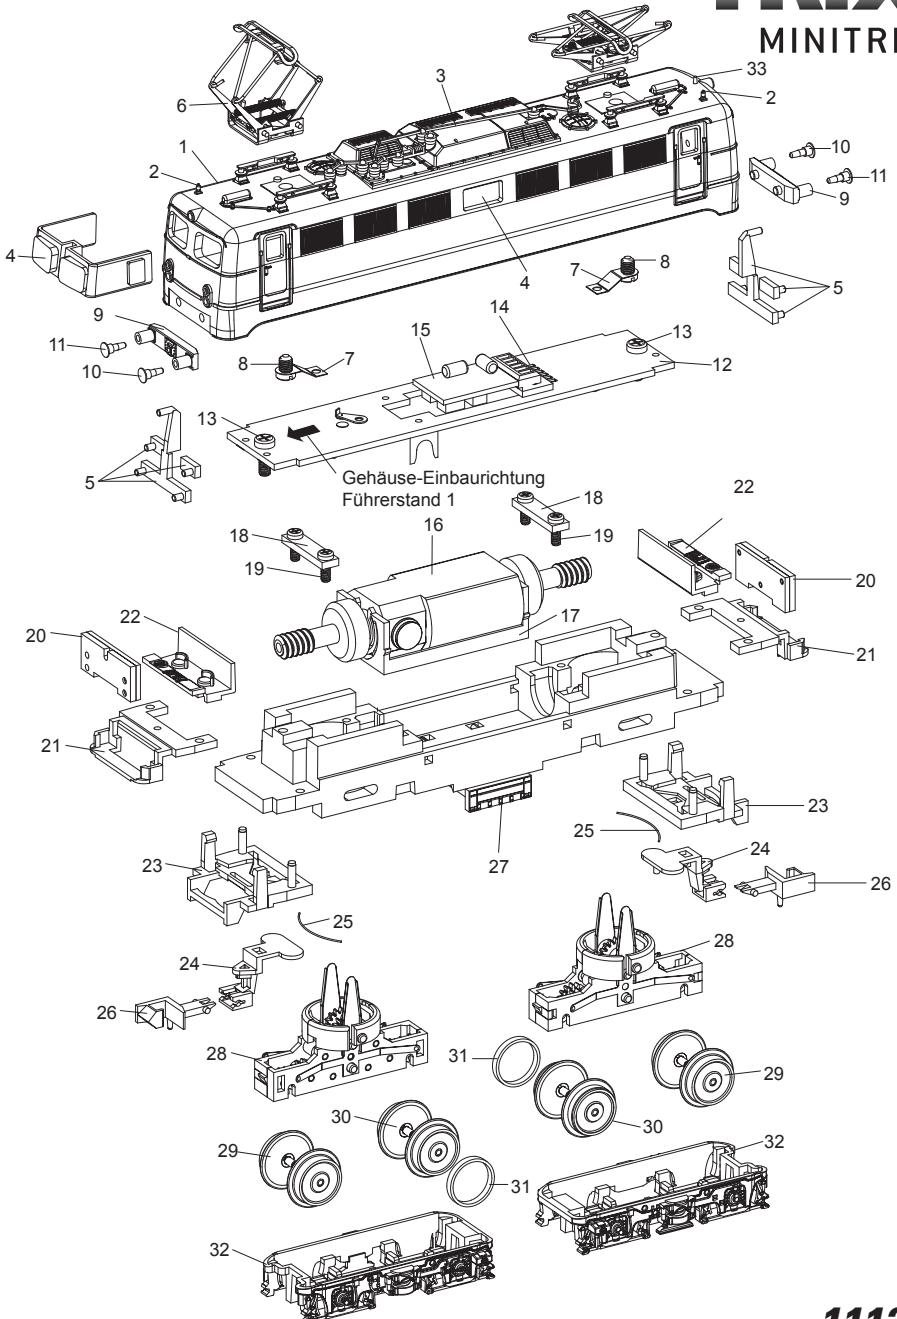

**TRIX**  
MINITRIX

Modell der BR 140 / E 40

**11128**

## MINITRIX

Details der Darstellung können von dem Modell abweichen.

**11128**

1	Gehäuse	146 488
2	Pfeife	14 0674 08
3	Dachleitungen und Isolatoren	312 594
4	Fenstereinsätze	117 714
5	Leuchteinsatz	113 745
6	Dachstromabnehmer	306 225
7	Kontaktfeder	117 497
8	Schraube	19 8002 28
9	Pufferbohle	12 2234 00
10	Puffer flach	117 502
11	Puffer rund	117 502
12	Leiterplatte	118 882
13	Schraube	19 8052 28
14	Kontaktleiste	31 2862 25
15	Steckerplatte für Gleichstrombetrieb	31 2608 26
16	Motor	117 504
17	Motorlager	324 194
18	Halterung	111 609
19	Schraube	19 8001 28
20	Beleuchtungsplatine	—
21	Lichtabdeckung	117 723
22	Führerstand	117 507
23	Kulisse	117 508
24	Kupplungsträger	117 509
25	Federstab	117 511
26	Kupplung	12 5840 00
27	Rahmen	117 512
28	Drehschemel	117 726
29	Radsatz	117 514
30	Radsatz mit Haftreifen	117 515
31	Haftreifen	72 2258 00
32	Drehgestellblende	119 525
33	Antenne	14 0522 08