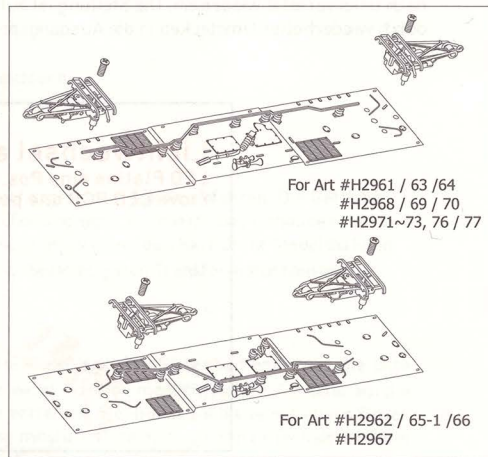

Electro-Lokomotive BR 193 "Vectron" Explosionzeichnung

For Art #H2960
#H2975

MS Für Art #H2960, #H2975

AC Für Art #H2961, H2962, H2965-1, H2963
#H2967~70, #H2971~73, 76/77

Ersatzteile BR 193 Vectron [Spare Part List]

H2960-2L (#2971)	 <p>Bitte bei Bestellung der Gehäuse immer die original Artikel Number angeben. [When ordering body shell please provide the original item number]</p>	H2960-3		H2960-5	
H2960-2M (#2972)					
H2960-2N (#2973)					
H2960-2O (#2975)					
H2960-2P (#2976)					
H2960-2Q (#2977)					
Gehäuse komplett [Body Shell Complete]		Platine mit LEDs u. Schnittstelle [PCB w. LEDs and DCC plug]	Rahmen [Frame]		
H2960-1A		H2960-1B	H2960-1C		
Stromabnehmer MS version [Pantograph MS version]		Stromabnehmer AC version [Pantograph AC version]	Stromabnehmer DC version [Pantograph DC version]		
H2700-4R	H2700-6G	H2700-10	H2700-11R	H2960-15	H2960-12
Motor m. Schwungmassen [Motor w. Flywheels]	Puffer [Buffer]	Haftreifen [Traction Tires]	Antriebsschnecke [Wormgear]	Kupplungsatz [Coupler Set]	Schneepflug satz [Snowplow Set]
H2960-8	H2960-9	H2960-13	H2960-17	H2960-18	
Antriebsdrehgestell, MS [Drive Truck, MS]	Antriebsdrehgestell, AC [Drive Truck, AC]	Anbauteile Chassis [Chassis Parts]	Scheinwerfer und Spitzenlicht [Headlights glass]	Inneneinrichtung mit Lichtleiter [Cabin interior with light lens]	