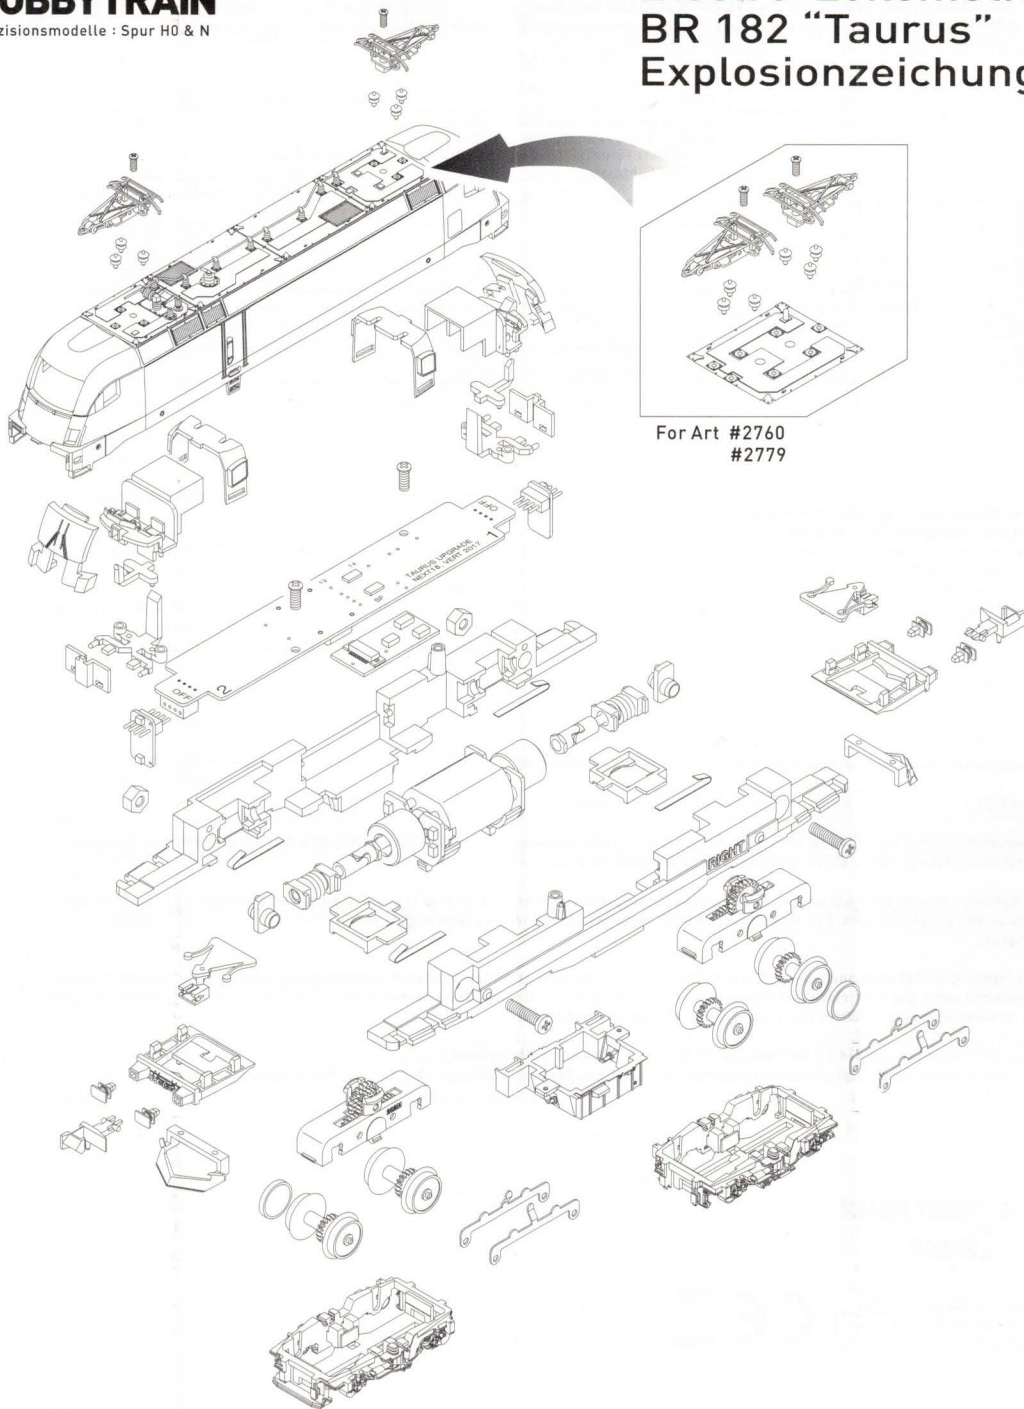

Electro-Lokomotive BR 182 "Taurus" Explosionzeichnung

Ersatzteile BR 182 Taurus [Spare Part List]

H2700-NJ (#2783)	 <p>Bitte bei Bestellung der Gehäuse immer die original Artikel Nummer angeben. [When ordering body shell please provide the original item number]</p>	H2700-19	 <p>NEXT 18</p>		H2700-17	
H2700-RZ (#2788)		Gehäuse komplett (Body Shell Complete)	Platine mit LEDs u. Schnittstelle (PCB w. LEDs and DCC plug)		Inneneinrichtung Umbau kit (Cabin Upgrade kit)	
H2700-DB (#2789)	 <p>BROWN INSULATOR x 9</p> <p>COMMON</p>	H2700-1-REV_2020	H2700-12R	H2700-12B	H2700-12MG	H2700-21
		Stromabnehmer (Pantograph)	Schneepflug satz (Snowplow Set)			
H2960-25	 <p>NEXT 18</p>	H2700-6R	H2700-6G	H2700-10	H2700-24	
	Motor m. Schwungmassen (Motor w. Flywheels)	H2700-6B	COMMON	COMMON	x2	NEXT 18
		Puffer (Buffer)		Haftreifen (Traction Tires)	Antriebssschnecke (Wormgear)	Rahmen (Frame)
H2700-23	 <p>NEXT 18</p>	H2700-22	H2700-22G	H2700-25	 <p>COMMON</p>	
H2700-23G			H2700-22C			
H2700-23C						
	Tank.	Antriebsdrehgestell (Drive Truck)		Kupplungsatz (Coupler Set)		

Art Nr. [ITEM Nr.]	Beschreibung / Description	Preis [Price]	VE [Q'ty]
H2700-19	Platine mit LEDs u. Schnittstelle (PCB w. LEDs and DCC plug)	€24.00	1
H2700-21	Rahmen (Frame)	€27.00	1
H2700-22	Antriebsdrehgestell , Schwarzgrau (Drive Truck , Bl Gray)	H2788 €30.00	2
H2700-22G	Antriebsdrehgestell , Umbragrau (Drive Truck , Umber Gray)	H2783 €30.00	2
H2700-22C	Antriebsdrehgestell , Basaltgrau (Drive Truck , Basalt Gray)	H2789 €30.00	2
H2700-23	Tank , Schwarzgrau (Tank , Bl Gray)	H2788 € 2.00	2
H2700-23G	Tank , Umbragrau (Tank , Umber Gray)	H2783 € 2.00	2
H2700-23C	Tank , Basaltgrau (Tank , Basalt Gray)	H2789 € 2.00	2
H2700-24	Antriebssschnecke (Wormgear)	€ 7.00	2
H2700-25	Kupplungsatz (Coupler Set)	€ 5.00	2
H2960-25	Motor m . Schwungmassen (Motor w . Flywheels)	€27.00	1