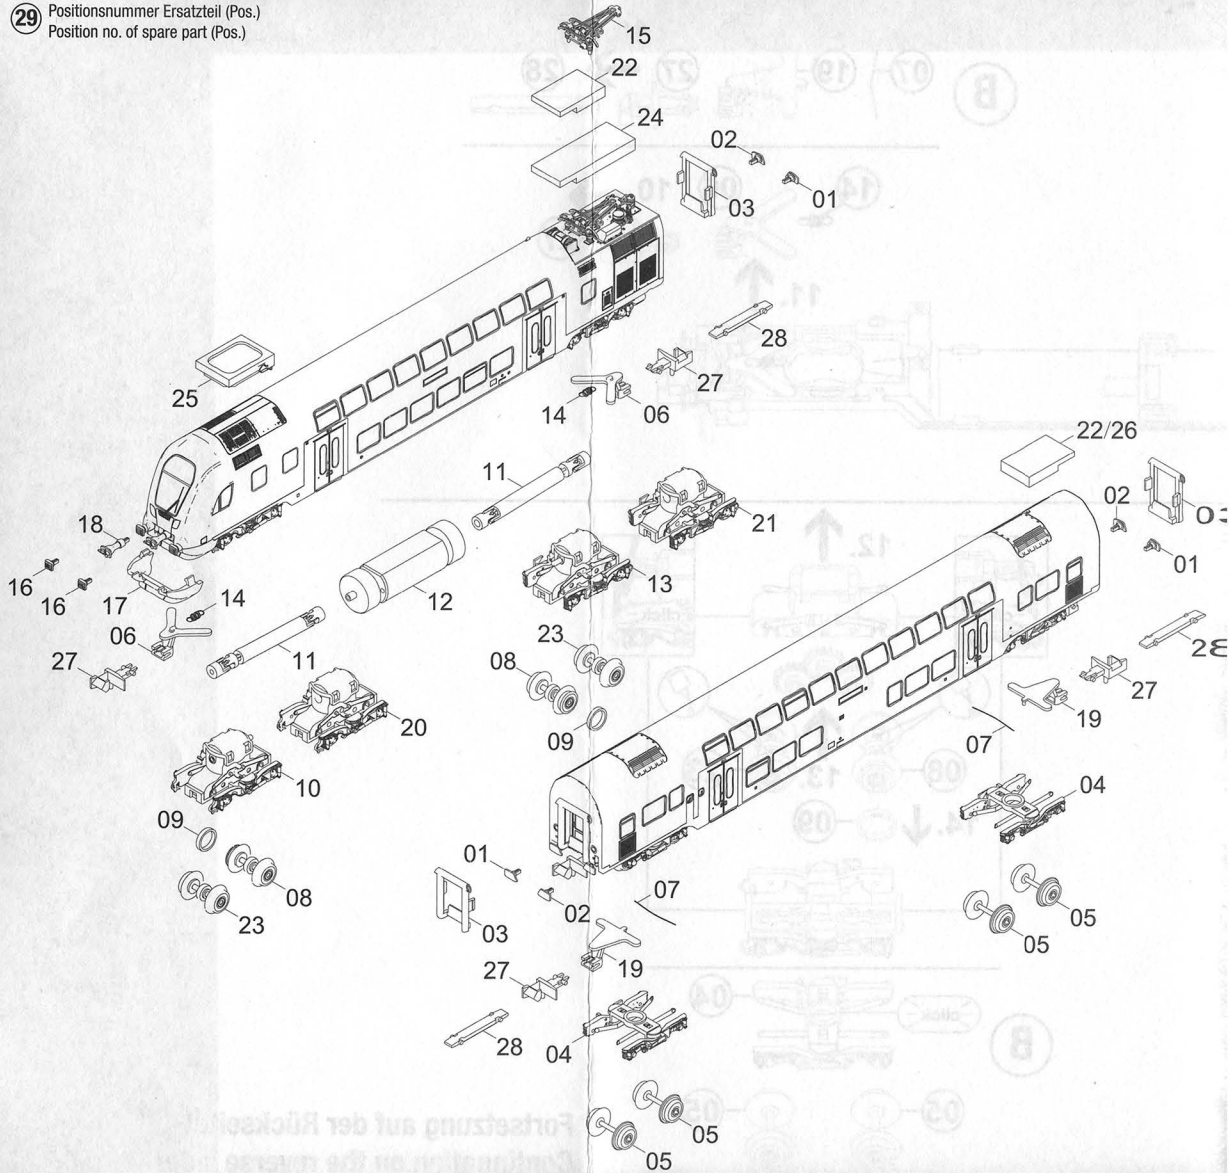

Ersatzteilliste

Spare Parts List

29 Positionnummer Ersatzteil (Pos.)
Position no. of spare part (Pos.)

Ersatzteilliste

Spare Parts List

- verfügbar/available
- nicht verfügbar/not available

Pos.	Benennung	Description	Bestell Nr. Order no.	Artikelnummer/ Article number	
				64500	64502
01	Puffer rechts	Buffer right	0017859.00	•	•
02	Puffer links	Buffer left	0017860.00	•	•
03	Gummiwulst	Diaphragm	0017861.00	•	•
04	Drehgestell kpl.	Bogie cpl.	0017862.00	•	•
05	Radsatz	Wheelset	0017874.00	•	•
06	Kupplungsdeichsel	Coupler bar	0017878.00	•	•
07	Feder	Spring	0017884.00	•	•
08	Treibradsatz mit Haftreifenut	Driver wheelset	0017891.00	•	•
09	Haftreifen	Traction tire	0017895.00	•	•
10	Treibdrehgestell vorne kpl.	Bogie with gear front cpl.	0017900.00	•	•
11	Kardanwelle kpl.	Cardan shaft cpl.	0021584.00	•	•
12	Motor kpl.	Motor cpl.	0017917.00	•	•
13	Treibdrehgestell hinten kpl.	Bogie with gear rear cpl.	0017922.00	•	•
14	Zugfeder	Extension spring	0017924.00	•	•
15	Stromabnehmer kpl.	Pantograph cpl.	0017932.00	•	•
16	Puffer	Buffer	0017933.00	•	•
17	Frontschürze	Front spoiler	0017934.00	•	•
18	Scharfenberg-Kupplung	Coupler	0017935.00	•	•
19	Kupplungsdeichsel	Coupler Bar	0018256.00	•	•
20	Drehgestell Triebwagen kpl.	Bogie rail car cpl.	0020115.00	•	•
21	Drehgestell Triebwagen kpl.	Bogie rail car cpl.	0020116.00	•	•
22	Analogstecker	Analog plug	0020524.00	•	–
23	Radsatz ohne Haftreifen	Wheelset without traction tires	0021552.00	•	•
24	Sounddecoder SD18A (TWINDEXX)	Sounddecoder SD18A (TWINDEXX)	0013933.03	–	•
25	Lautsprecher	Speaker	0012982.00	–	•
26	Funktionsdecoder FH18A (TWINDEXX, RB)	Funktionsdecoder FH18A (TWINDEXX, RB)	0019695.01	–	•
27	Standardkupplung	Standard clutch	0004677.00	•	•
28	Starrkupplung (10er Set)	Rigid coupling (Set of 10)	0021017.00	•	•